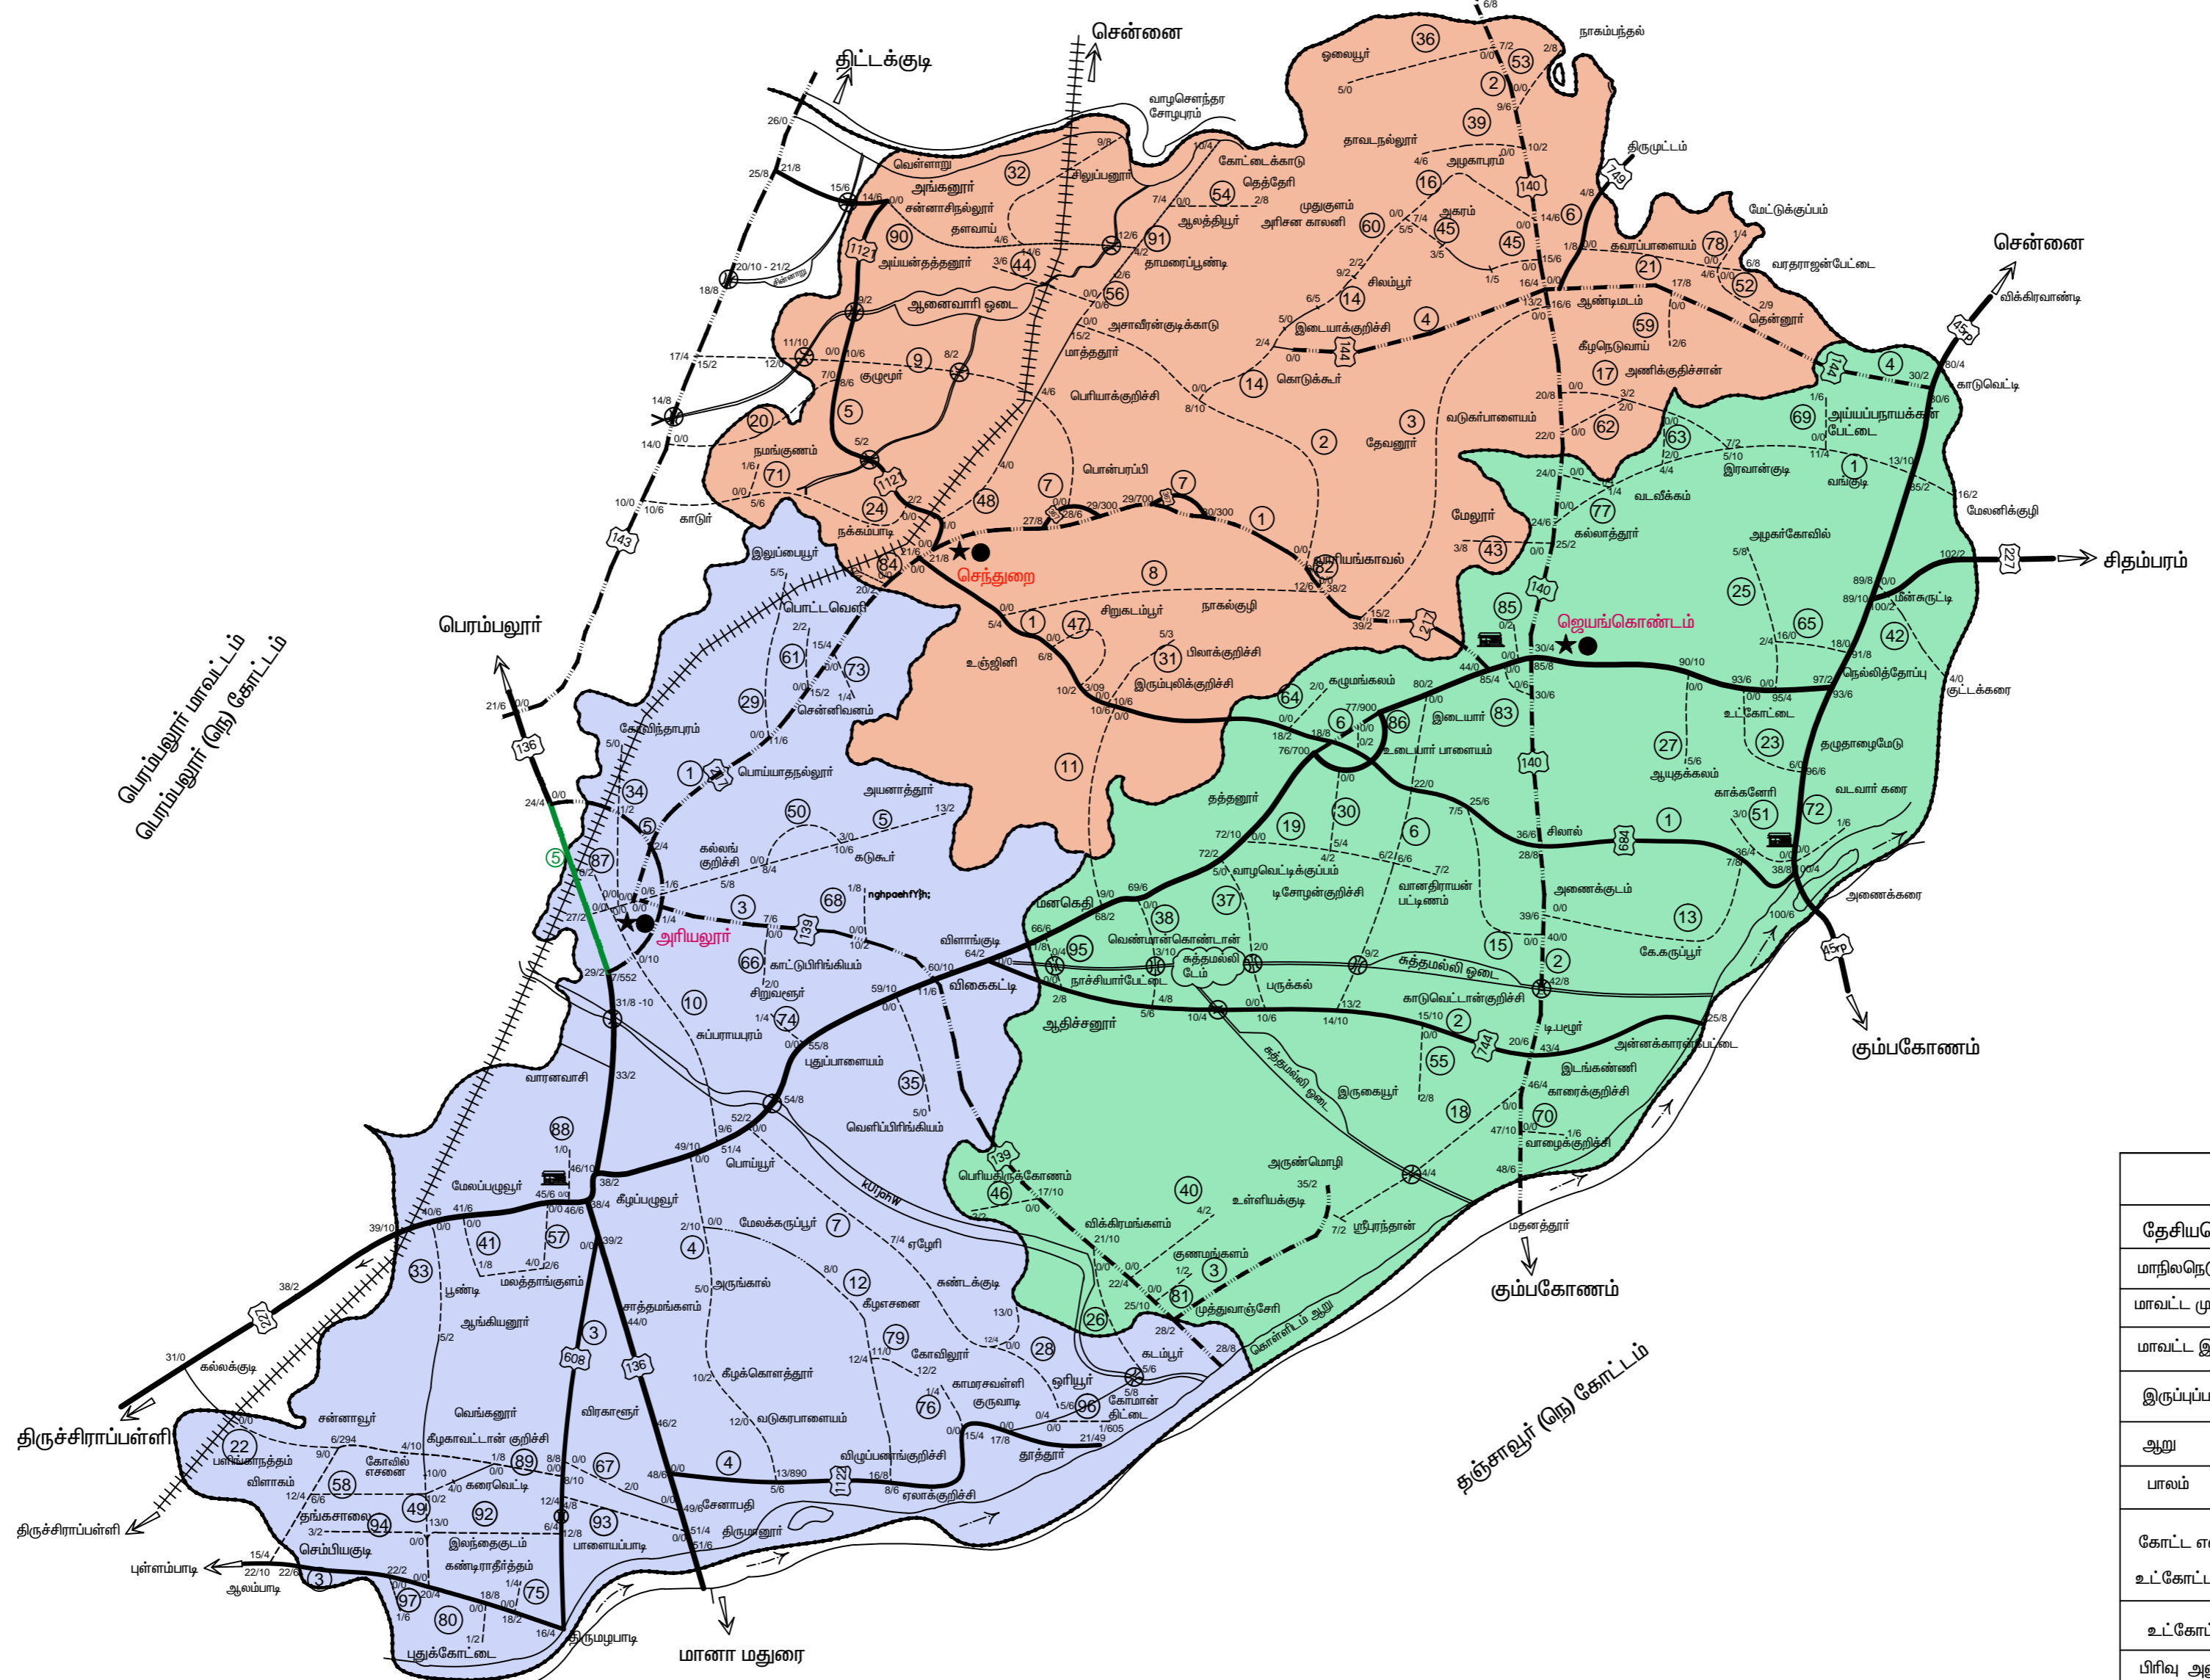

தமிழ்நாடு அரசு

நெடுஞ்சாலைத் துறை
அரியலூர் நெடுஞ்சாலை (க & ப) கோட்ட எல்லை வரைபடம்

அளவு - 1அங் = 2 மைல் விருத்தாசலம்

பெரம்பலூர் மாவட்டம்
பெரம்பலூர் (நெ) கோட்டம்

கடலூர் (நெ) கோட்டம்

குறியீடுகள்	
தேசியநெடுஞ்சாலை	45
மாநிலநெடுஞ்சாலை	139
மாவட்ட முக்கிய சாலைகள்	122
மாவட்ட இதர சாலைகள்	-----
இருப்புப்பாதை	+++++
ஆறு	~~~~~
பாலம்	⊕
கோட்ட எல்லை	}
உட்கோட்ட எல்லை	
உட்கோட்ட தலைமை இடம்	★
பிரிவு அலுவலக தலைமை இடம்	●
பயணியர் மாளிகை	☰

கோட்டப் பொறியாளர்
நெடுஞ்சாலை (க & ப) அரியலூர்