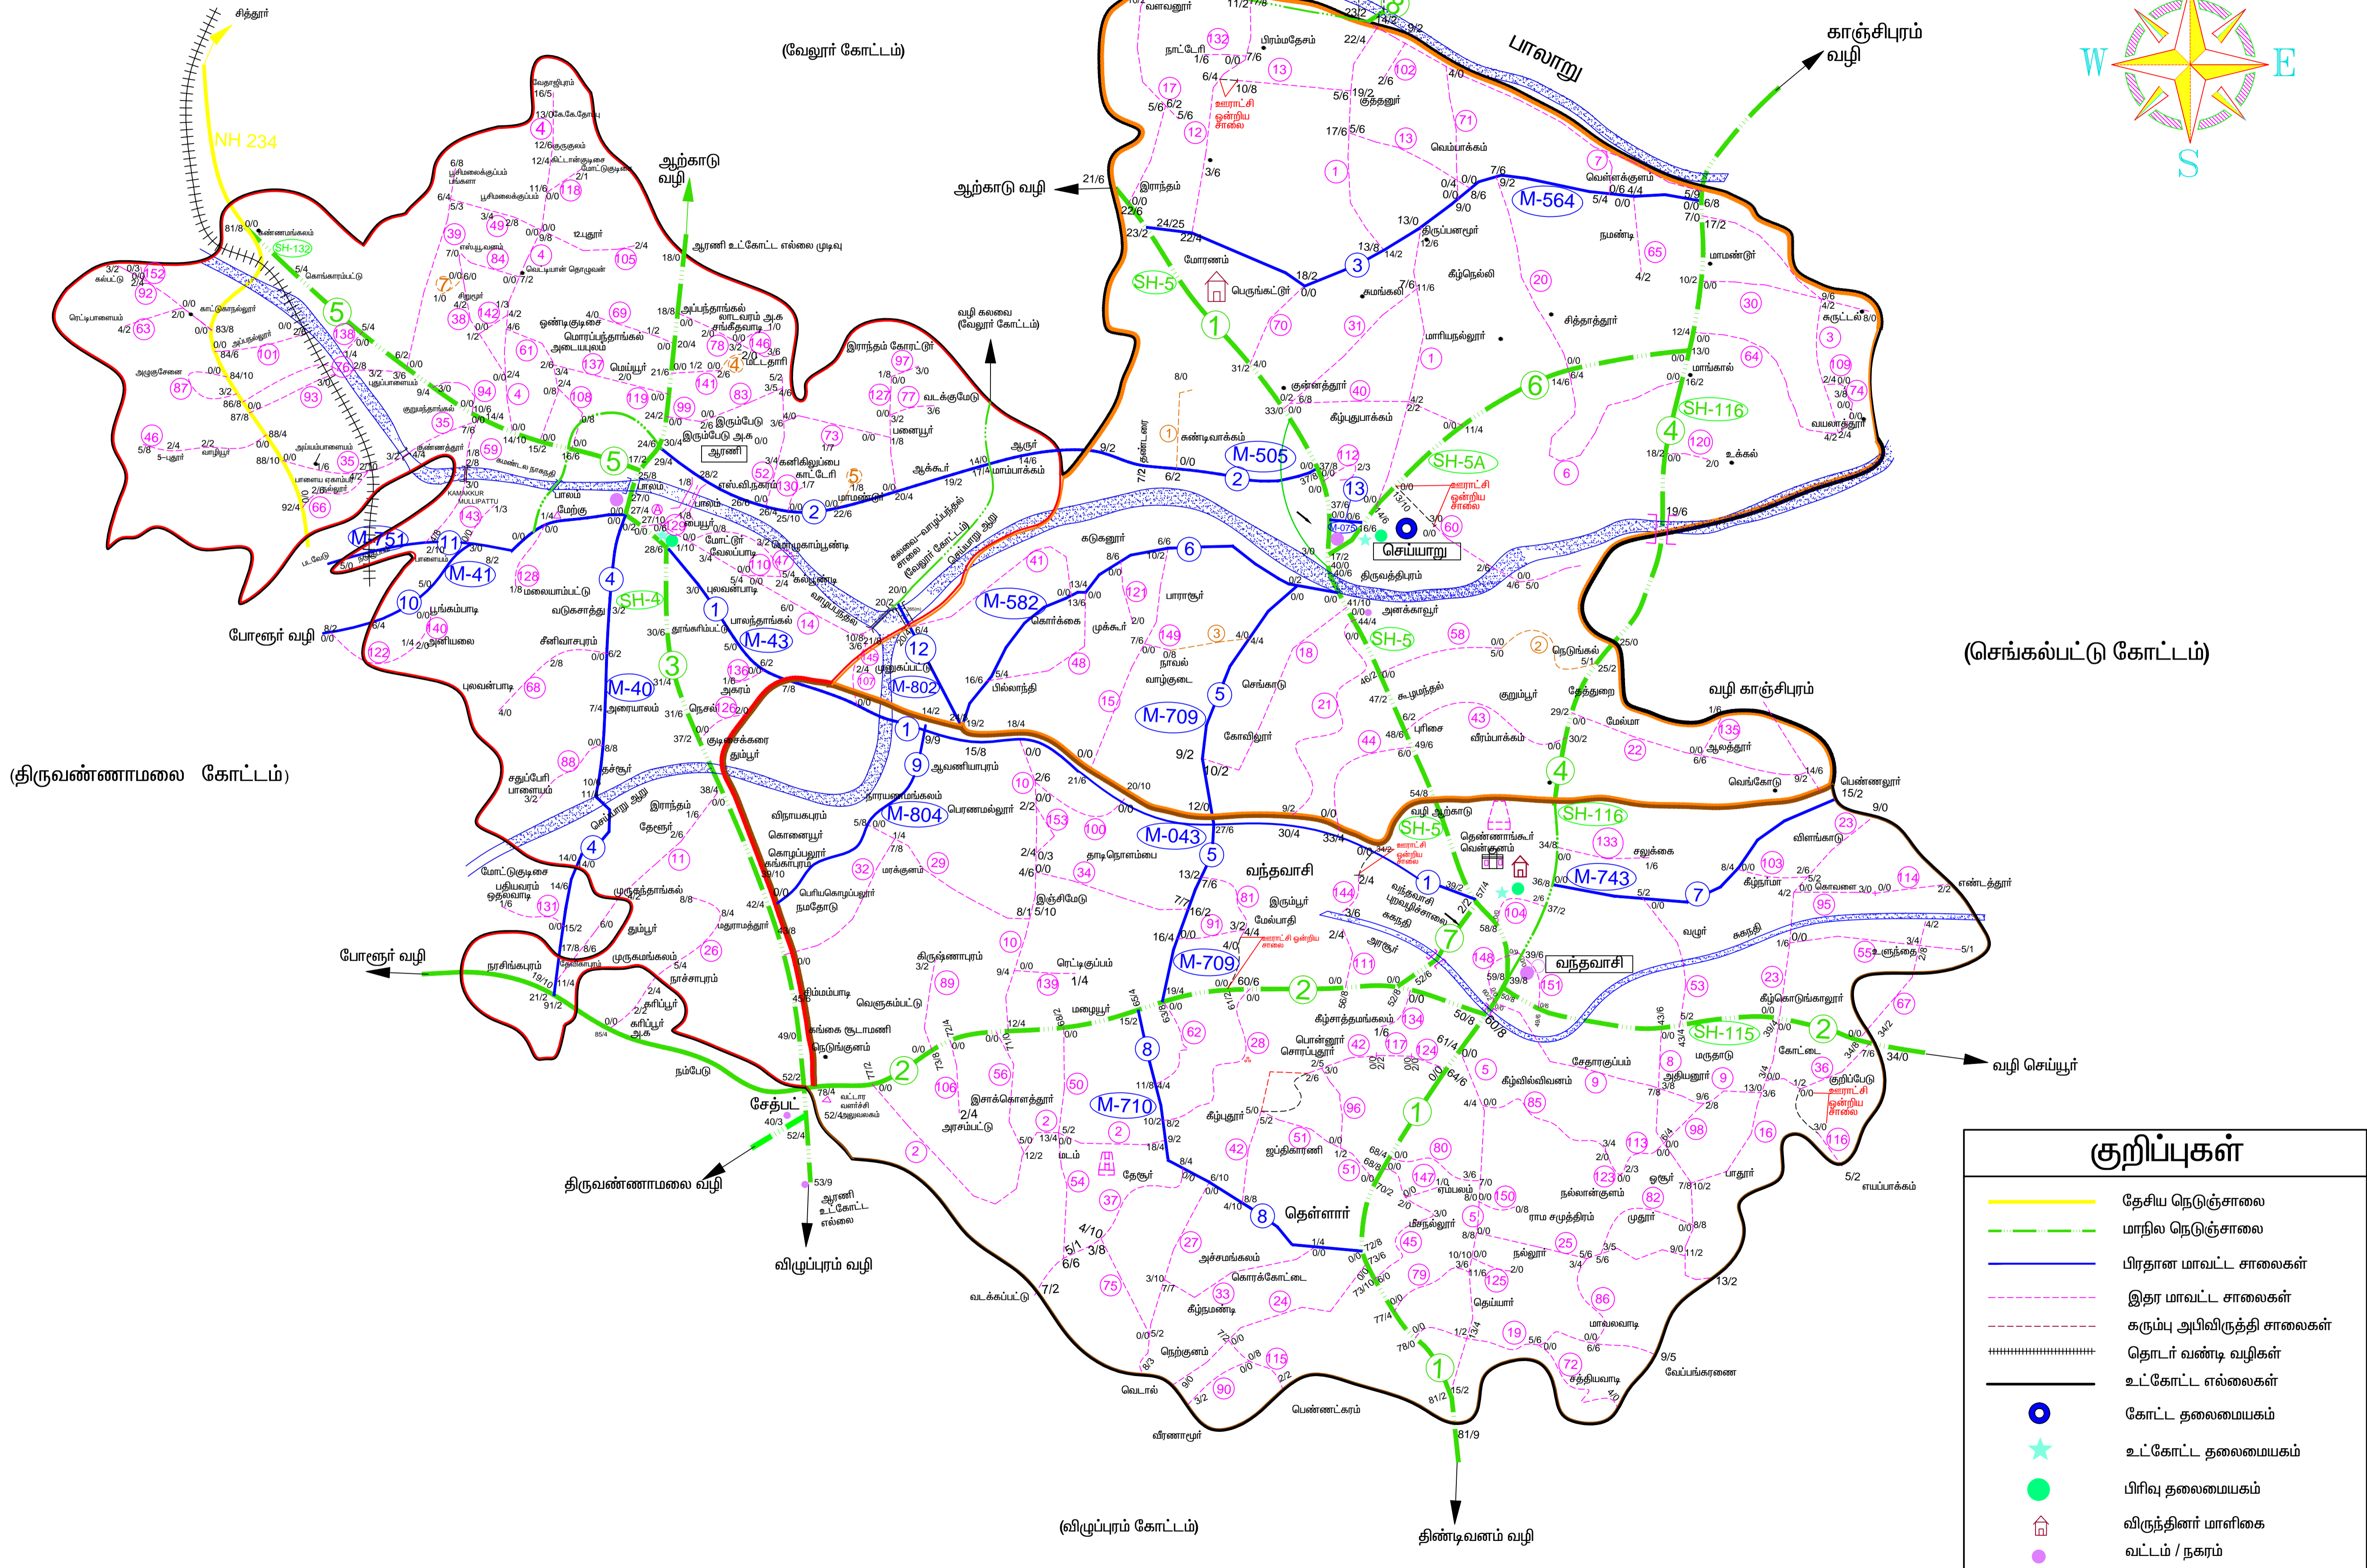

செய்யாறு (நெ) க(ம)ப கோட்டம் எல்லை வரைபடம் அளவு-1:100000 (1 அங்குலம்-2 மைல்)

31.03.2016 வரை

குறிப்புகள்	
	தேசிய நெடுஞ்சாலை
	மாநில நெடுஞ்சாலை
	பிரதான மாவட்ட சாலைகள்
	இதர மாவட்ட சாலைகள்
	கருப்பு அபிவிருத்தி சாலைகள்
	தொடர் வண்டி வழிகள்
	உட்கோட்ட எல்லைகள்
	கோட்ட தலைமையகம்
	உட்கோட்ட தலைமையகம்
	பிரிவு தலைமையகம்
	விருத்தினர் மாளிகை
	வட்டம் / நகரம்