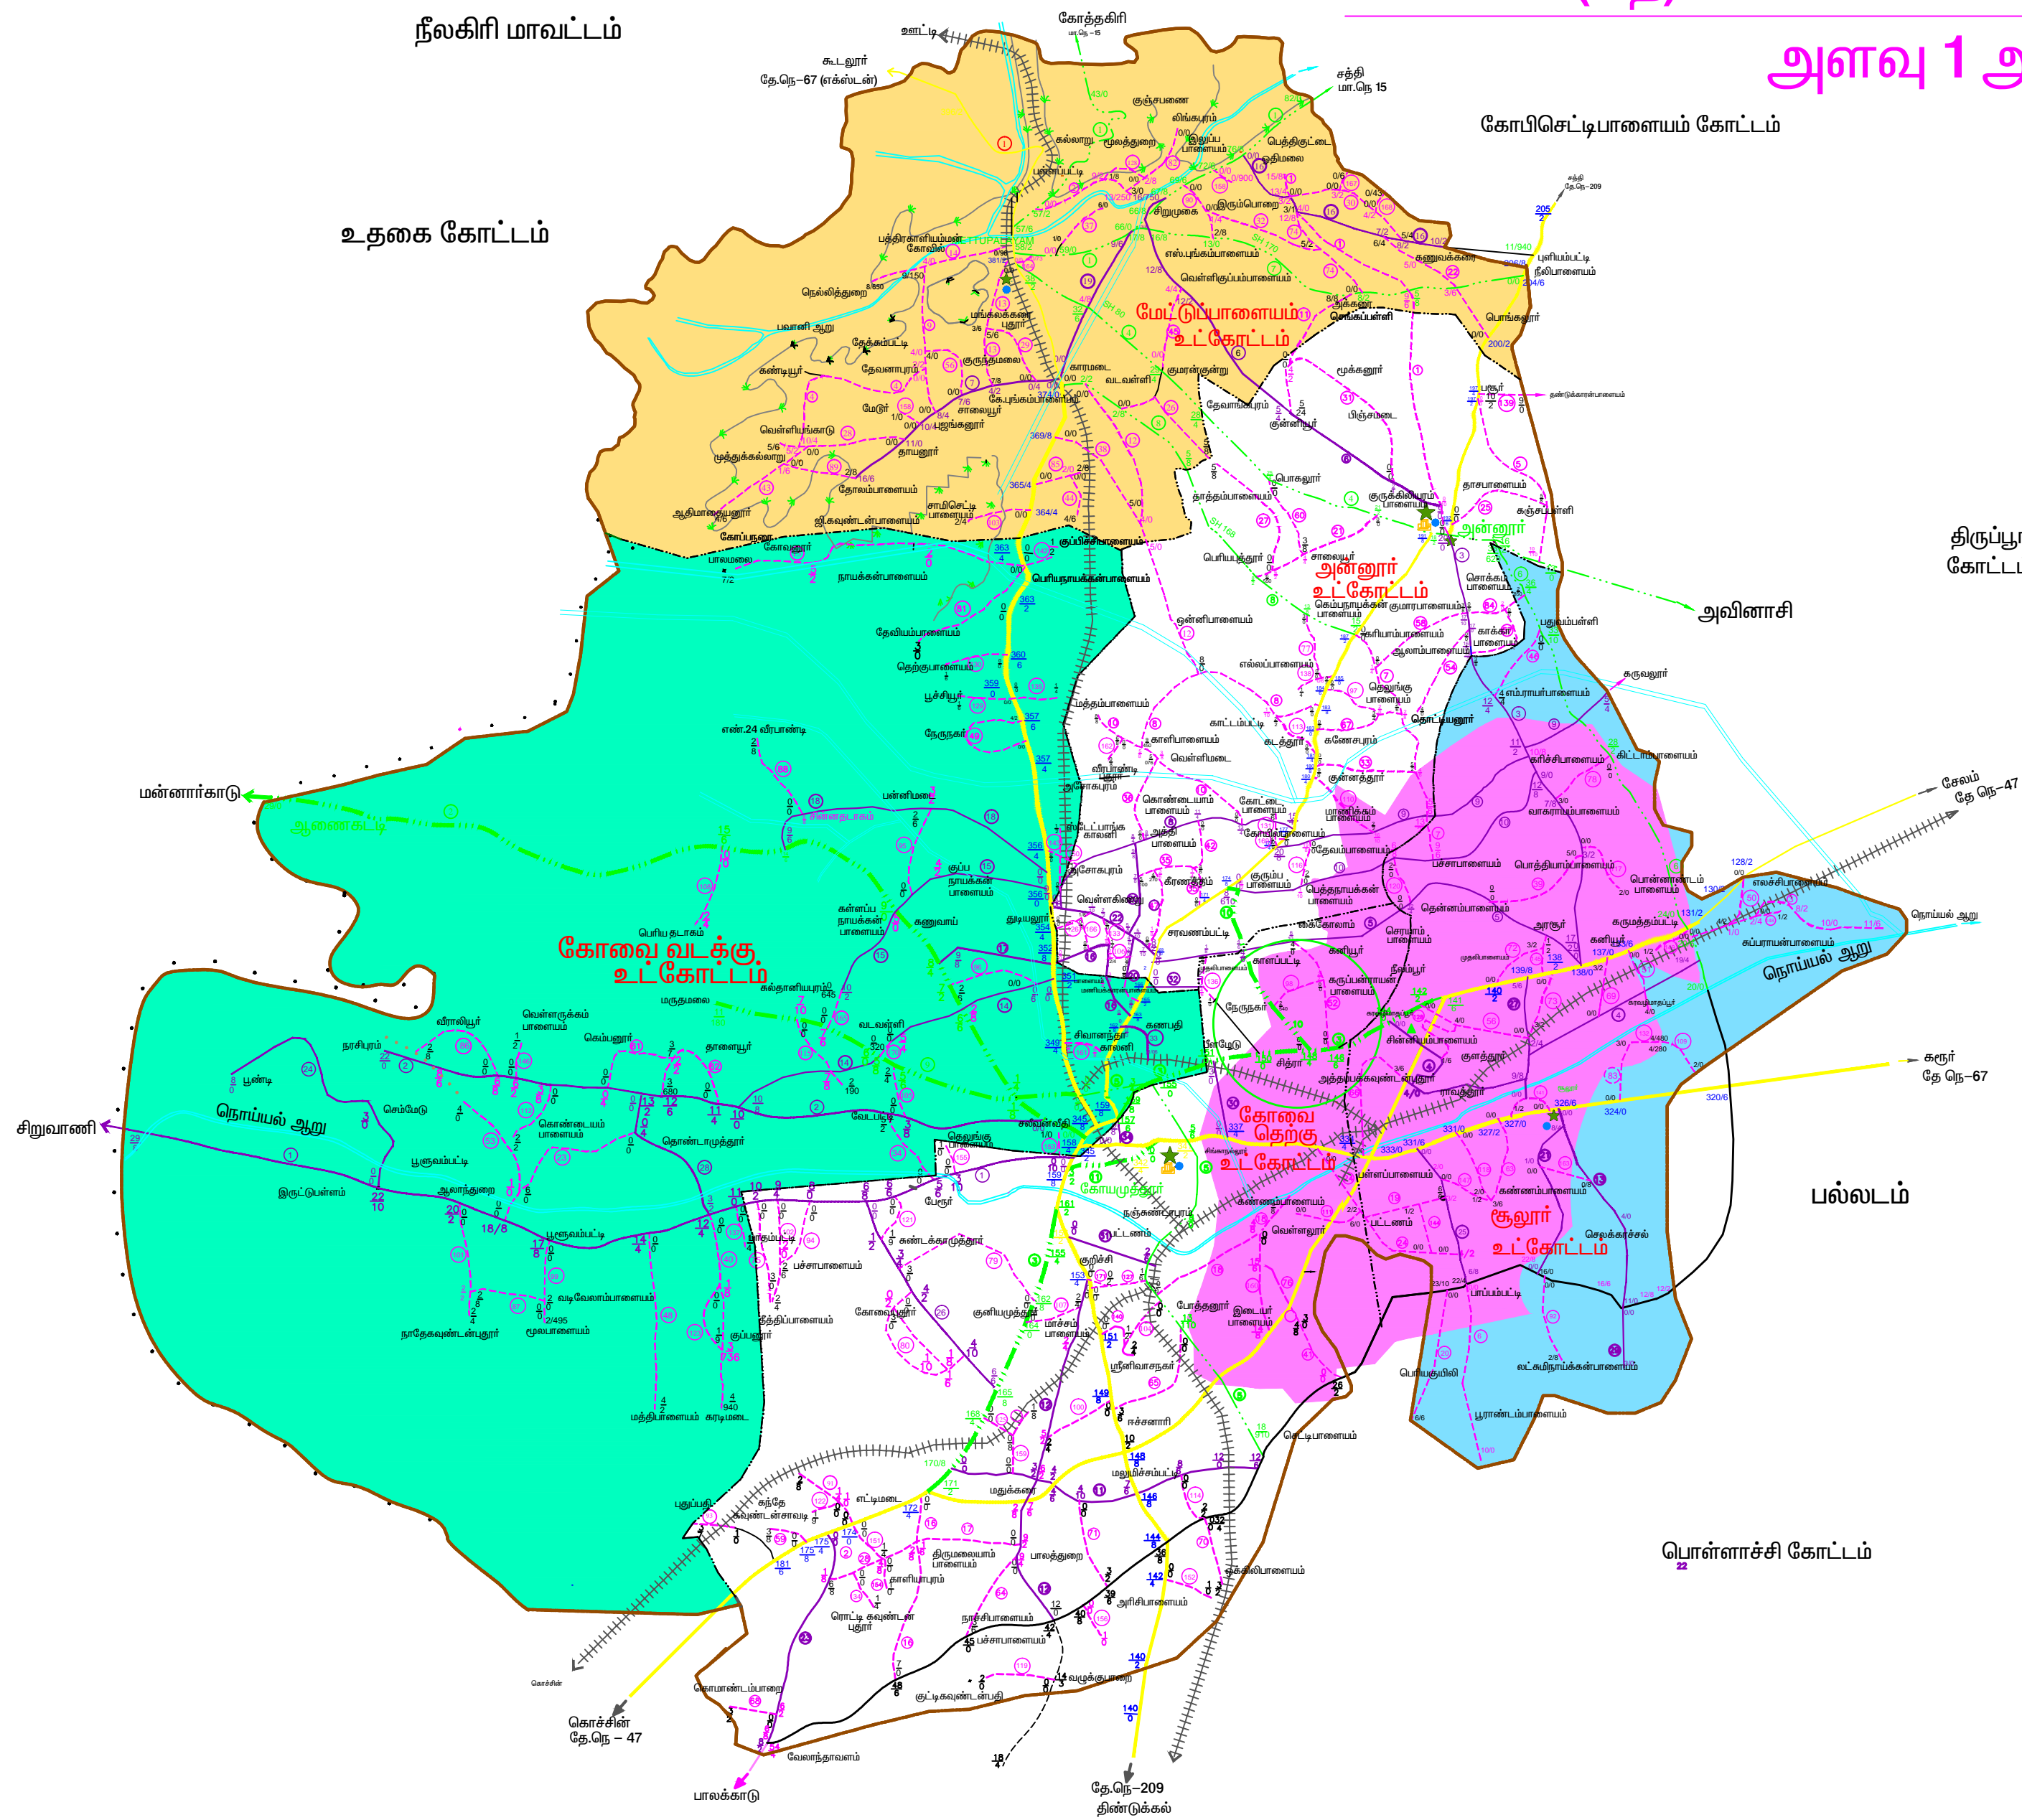

நெடுஞ்சாலைத்துறை

கோவை (நெ) கோட்ட எல்லை வரைபடம்

அளவு 1 அங்குலம் = 2 மைல்

வடக்கு

குறிப்புகள்

	தேசிய நெடுஞ்சாலை
	மாநில நெடுஞ்சாலை
	மாவட்ட முக்கிய சாலை
	மாவட்ட இதர சாலை
	இருப்புப் பாதை
	மாவட்ட எல்லை
	கோட்ட எல்லை
	உட்கோட்ட எல்லை
	உட்கோட்ட தலைமையிடம்
	பிரிவு தலைமையிடம்
	பயணியர் மாளிகை
	நகரங்கள் மற்றும் கிராமங்கள்
	ஆறுகள் மற்றும் ஓடைகள்
	வனப்பகுதி