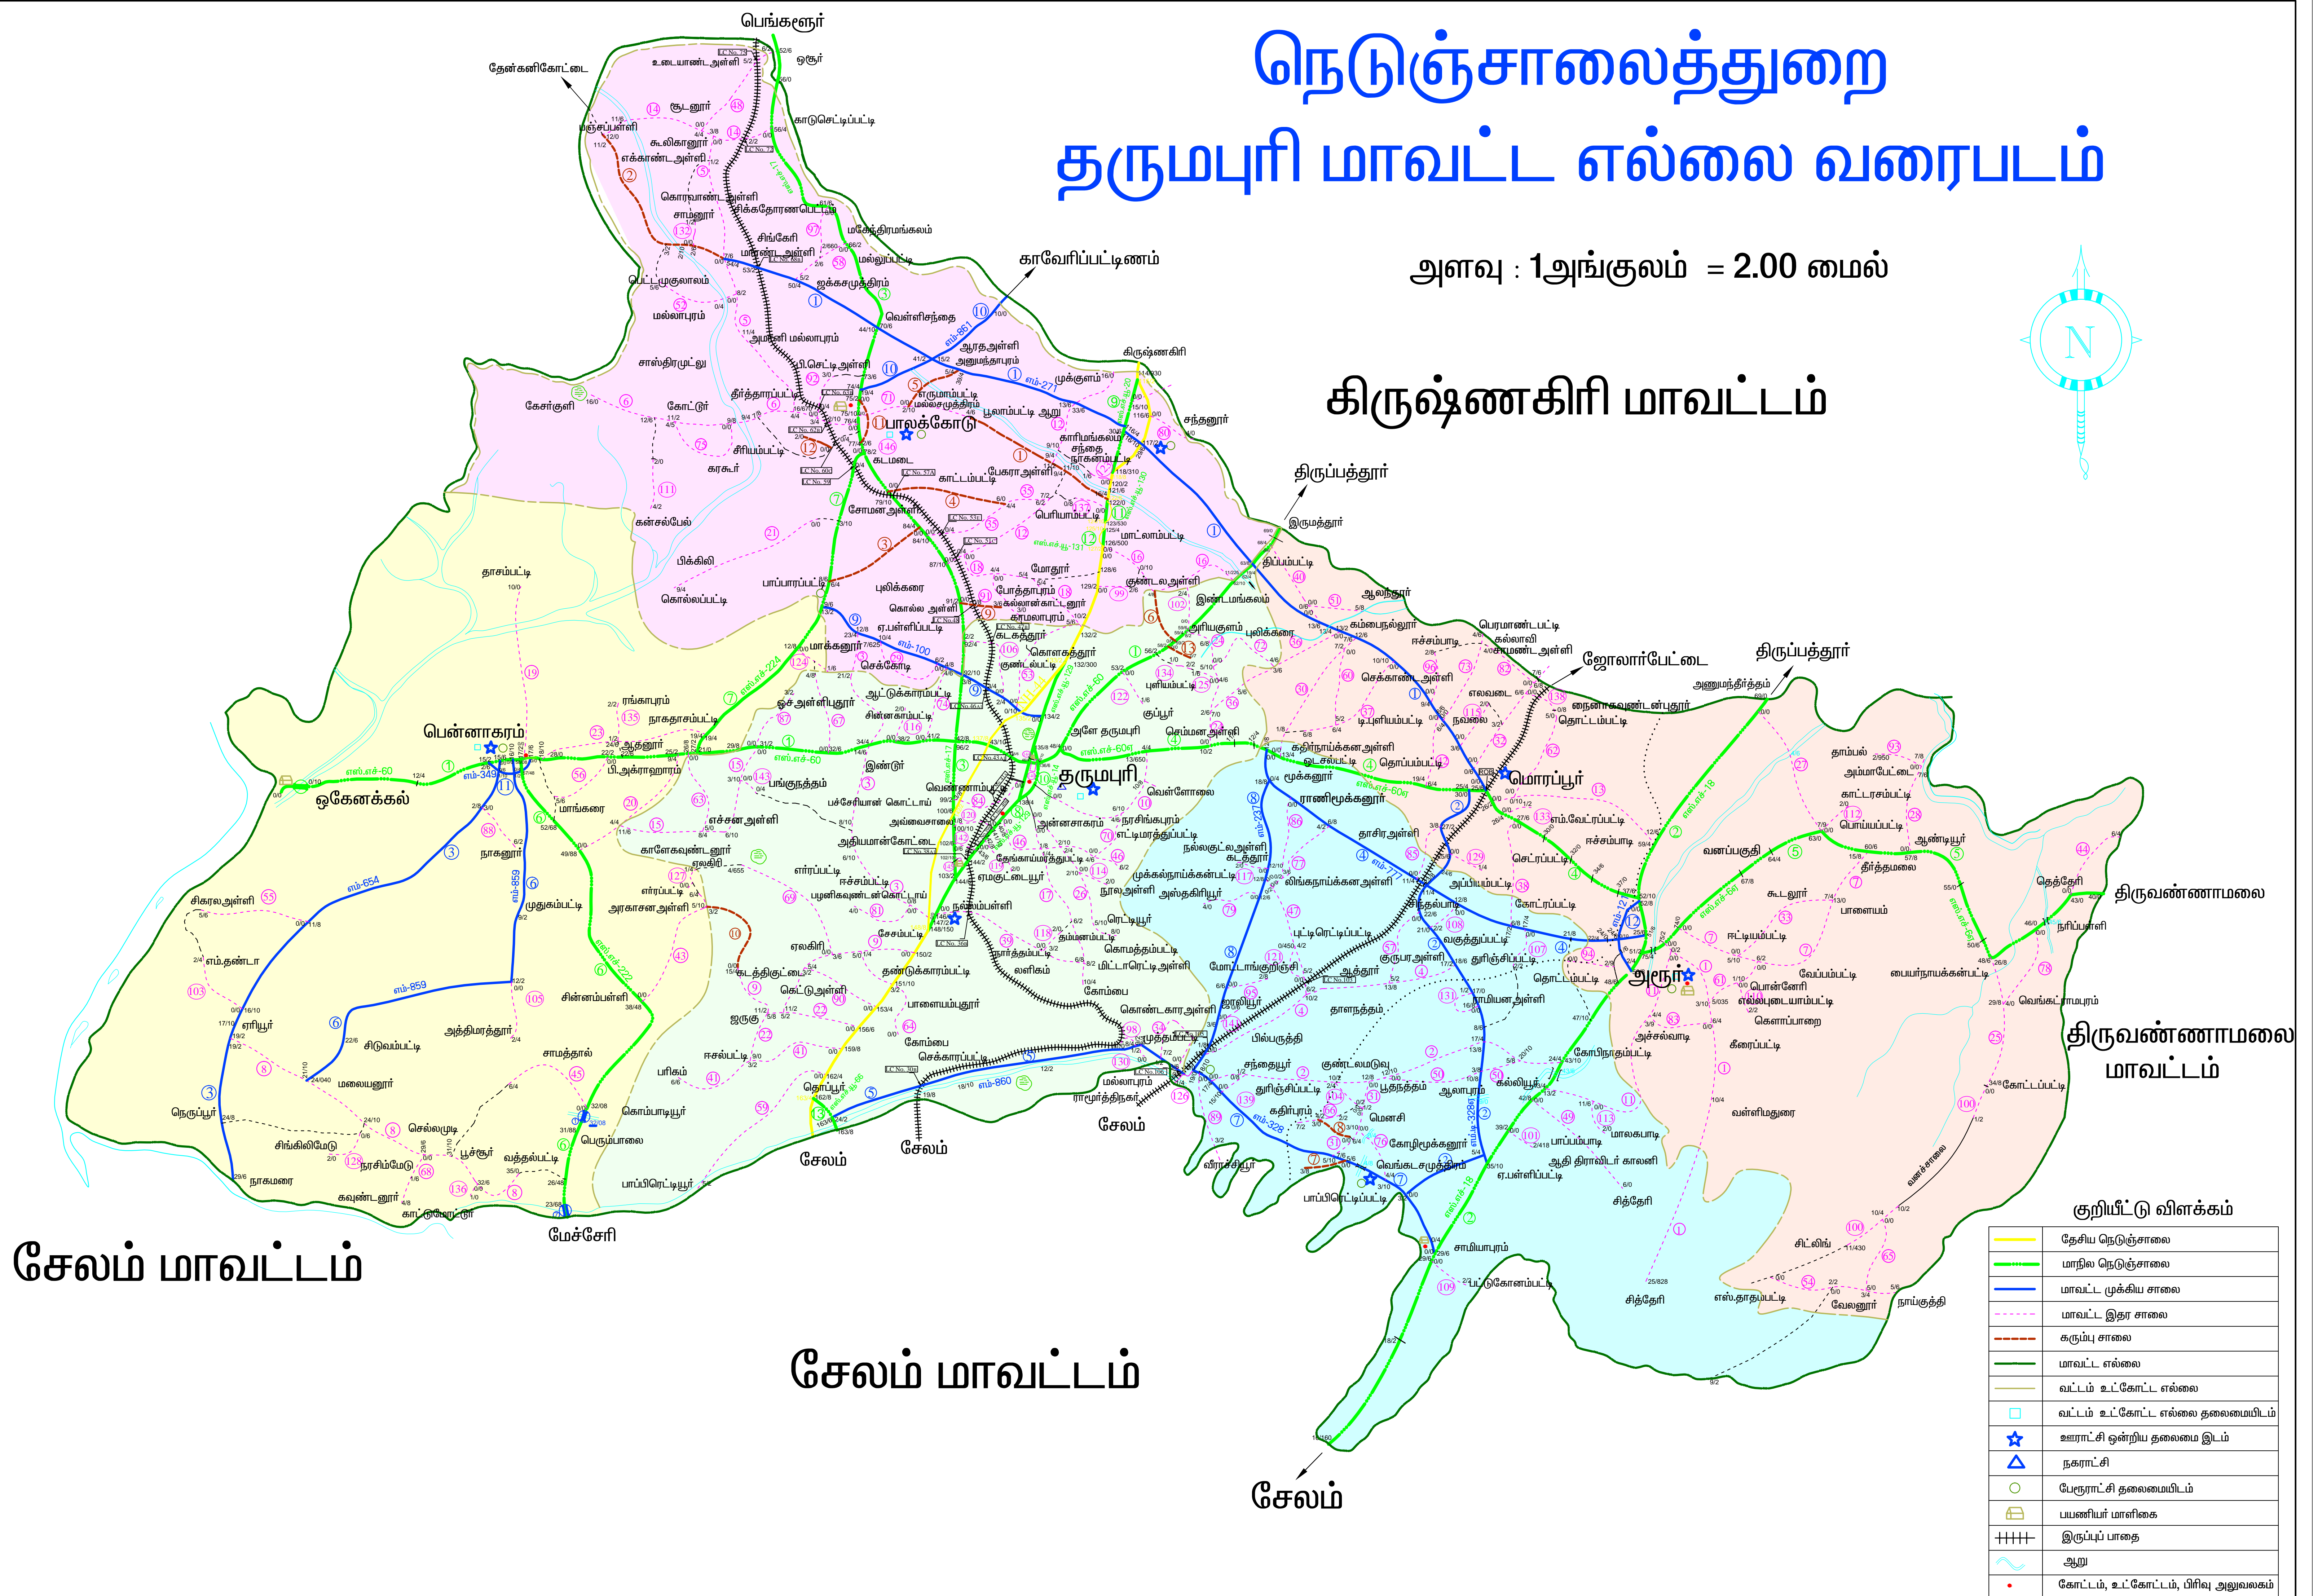

நெடுஞ்சாலைத்துறை தருமபுரி மாவட்ட எல்லை வரைபடம்

அளவு : 1அங்குலம் = 2.00 மைல்

கிருஷ்ணகிரி மாவட்டம்

சேலம் மாவட்டம்

சேலம் மாவட்டம்

குறியீட்டு விளக்கம்

	தேசிய நெடுஞ்சாலை
	மாநில நெடுஞ்சாலை
	மாவட்ட முக்கிய சாலை
	மாவட்ட இதர சாலை
	கரும்பு சாலை
	மாவட்ட எல்லை
	வட்டம் உட்கோட்ட எல்லை
	வட்டம் உட்கோட்ட எல்லை தலைமைபிடம்
	ஊராட்சி ஒன்றிய தலைமை இடம்
	நகராட்சி
	பேரூராட்சி தலைமைபிடம்
	பயணியர் மாளிகை
	இருப்புப் பாதை
	ஆறு
	கோட்டம், உட்கோட்டம், பிரிவு அலுவலகம்