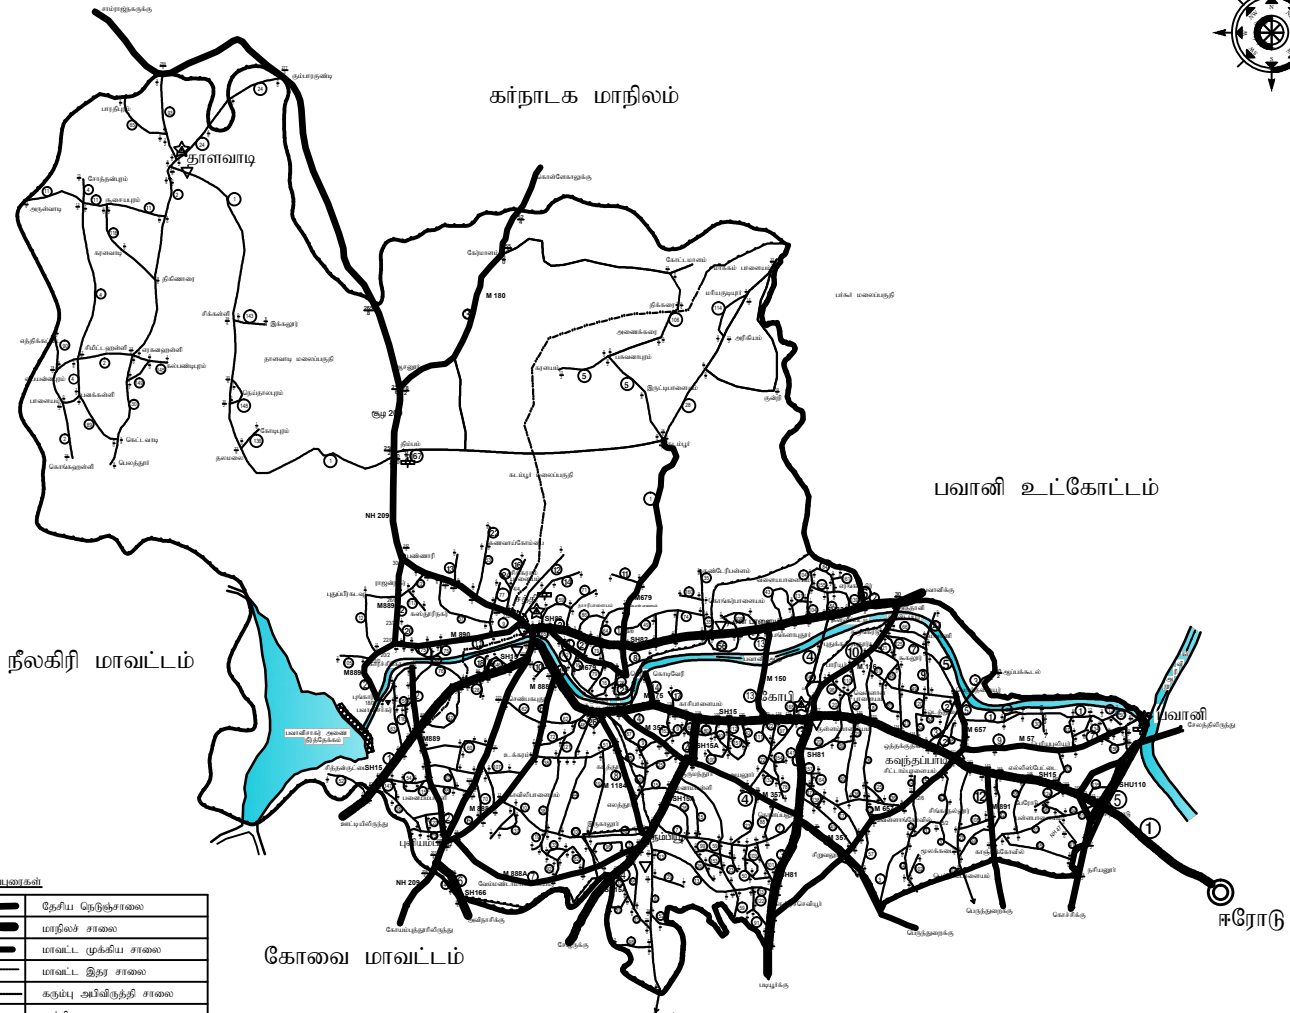

**நெடுஞ்சாலைத்துறை**  
**கோபிச்செட்டிபாளையம் கோட்டஎல்லை வரைபடம்**  
 1 அங்குலம் = 2 மைல்

**சுழியண்கள்**

	நேரீய நெடுஞ்சாலை
	மாநிலச் சாலை
	மாட்ட முக்கிய சாலை
	மாட்ட இதர சாலை
	கரும்பு அலைந்தி சாலை
	ஒன்றிய சாலை
	நகராட்சி சாலை
	வண்டி சாலை
	கர்நாடக மாநிலச் சாலை
	இருடும் பாதை
	மாட்டத் தலைமையிடம்
	வட்டத் தலைமையிடம்
	உட்கோட்ட தலைமையிடம்
	பிரிவு தலைமையிடம்
	ஊராட்சி ஒன்றிய தலைமையிடம்
	பயணியர் மாளிகை
	மாநில எல்லை
	உட்கோட்ட எல்லை
	கோட்ட எல்லை
	சூழி
	பயணியர் மாளிகை