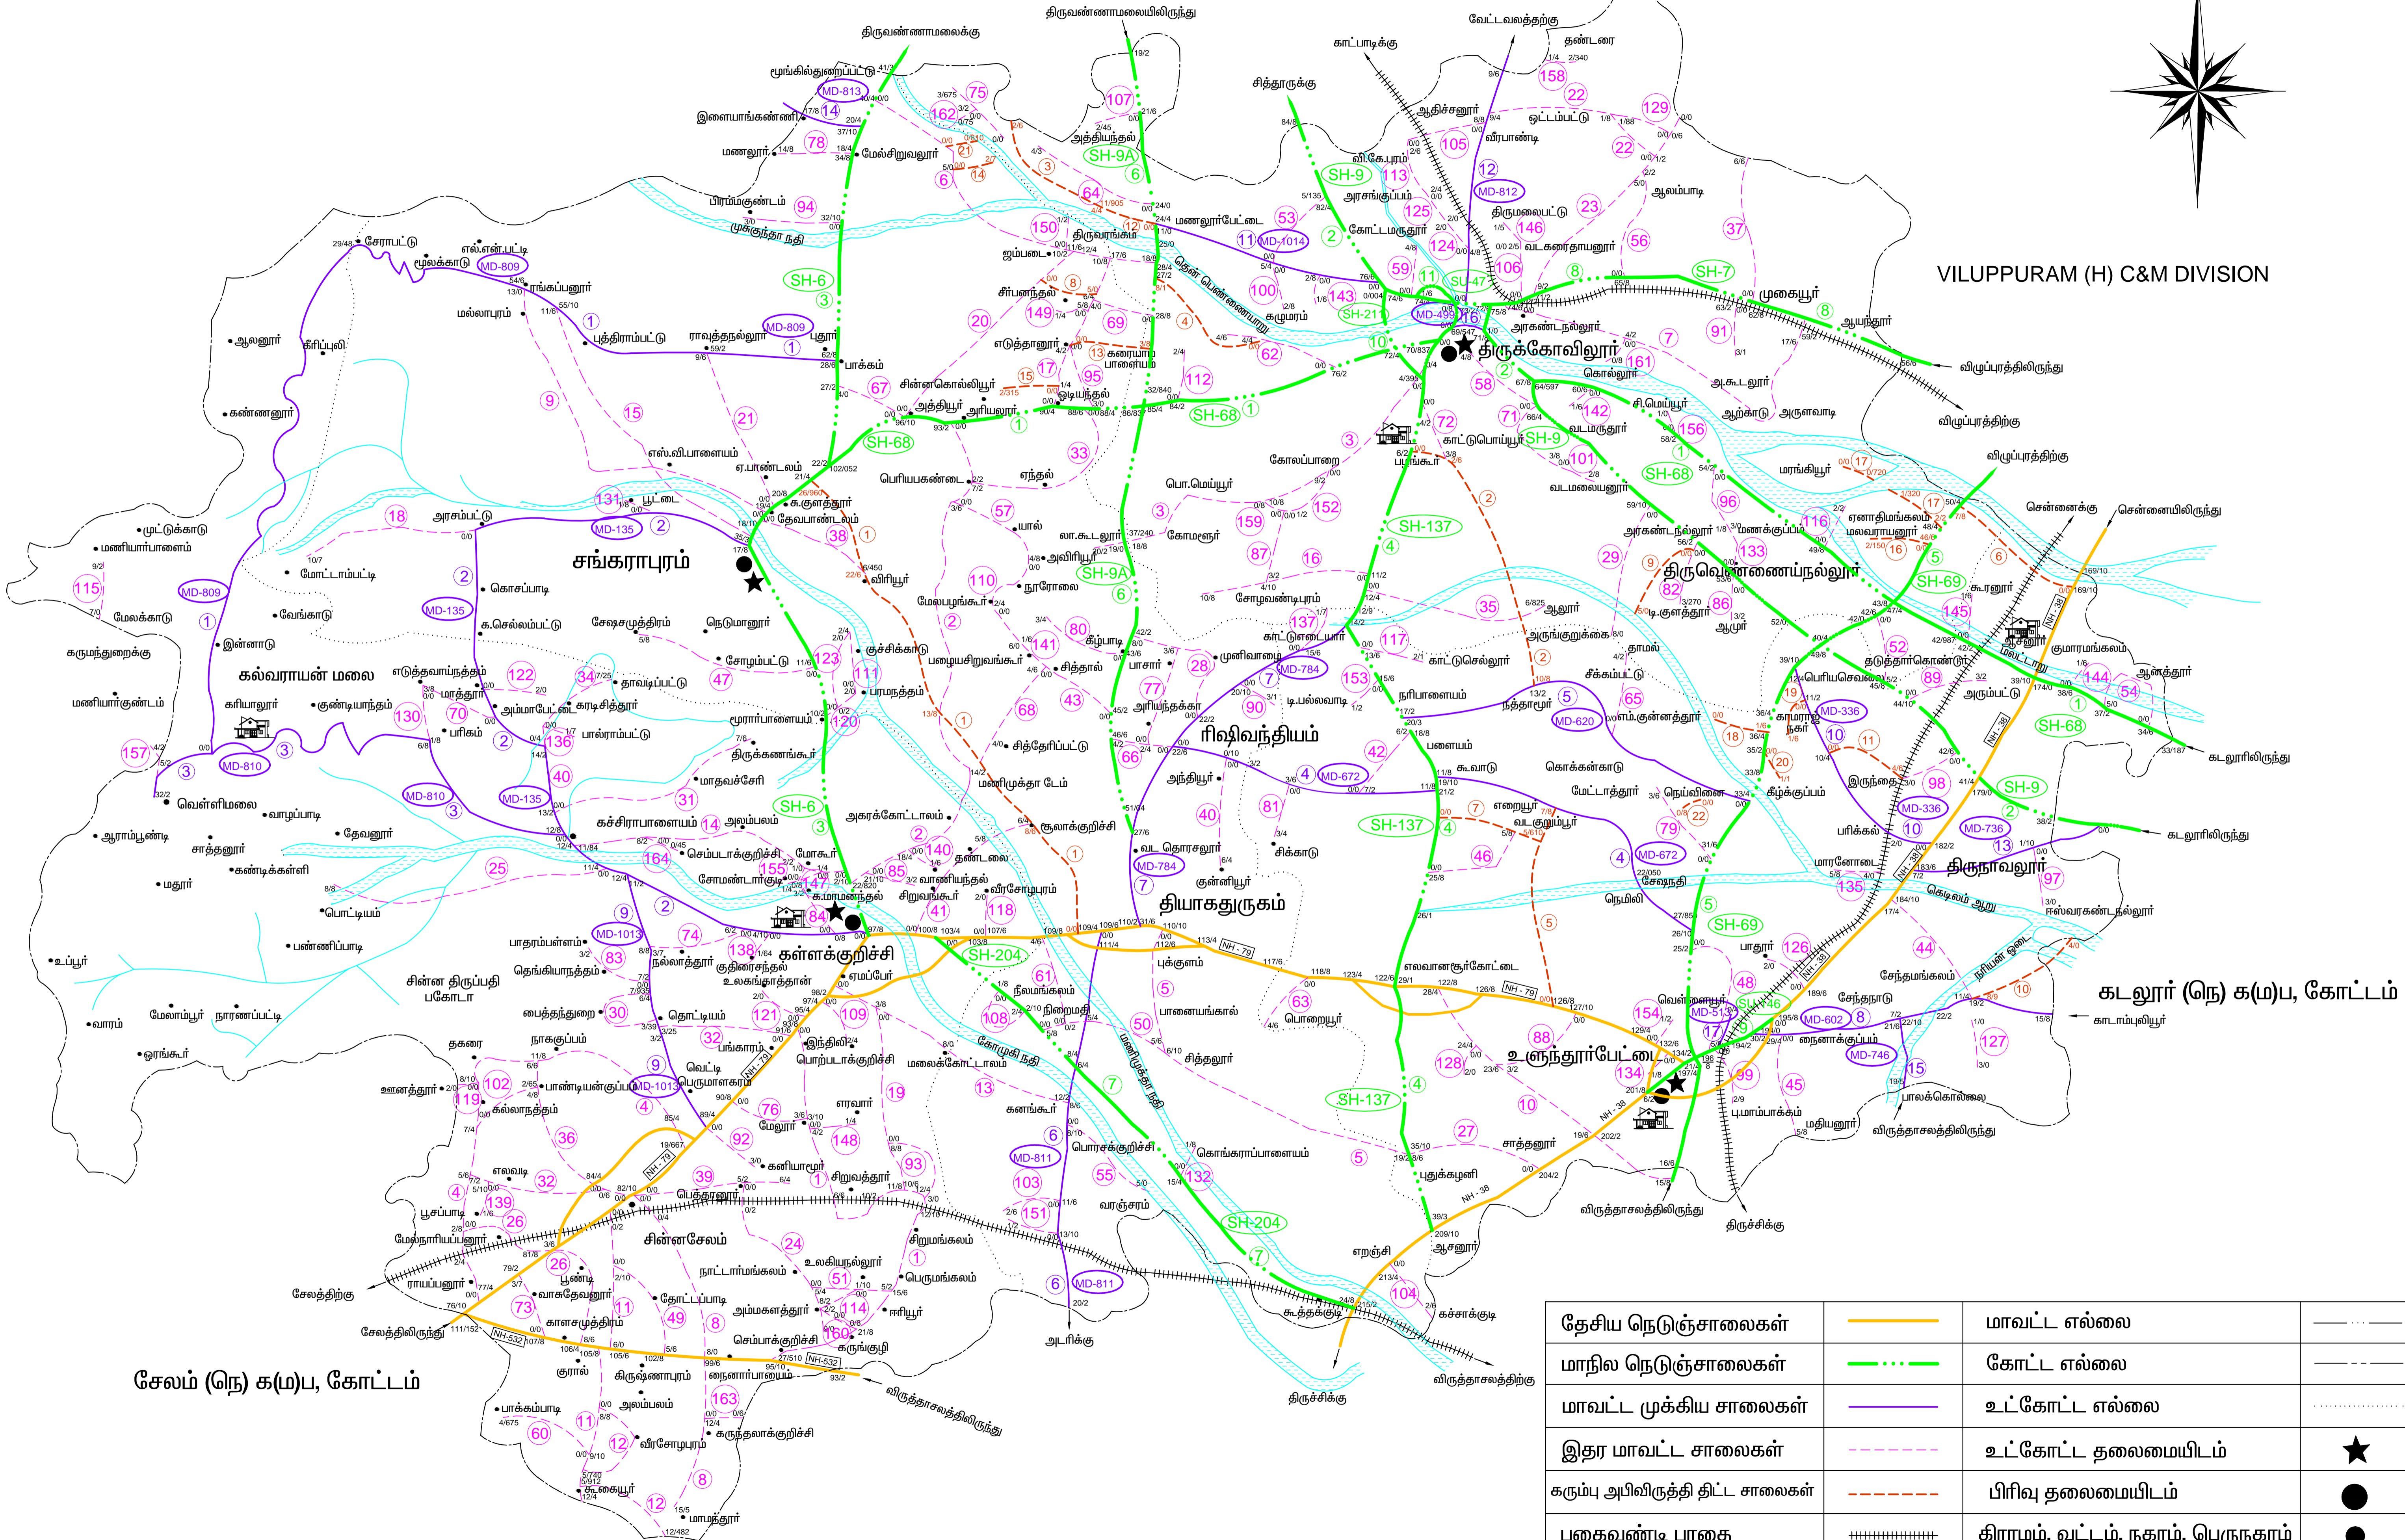

கள்ளக்குறிச்சி (நெ) க(ம)ப, கோட்டம் எல்லை வரைபடம்

அளவு 1 : 100000 (1அங்குலம் = 2 மைல்)

திருவண்ணாமலை (நெ) க(ம)ப, கோட்டம்

VILUPPURAM (H) C&M DIVISION

தேசிய நெடுஞ்சாலைகள்		மாவட்ட எல்லை	
மாநில நெடுஞ்சாலைகள்		கோட்ட எல்லை	
மாவட்ட முக்கிய சாலைகள்		உட்கோட்ட எல்லை	
இதர மாவட்ட சாலைகள்		உட்கோட்ட தலைமையிடம்	★
கரும்பு அபிவிருத்தி திட்ட சாலைகள்		பிரிவு தலைமையிடம்	●
புகைவண்டி பாதை		கிராமம், வட்டம், நகரம், பெருநகரம்	●
ஆறு		பயணியர் மாளிகை	

சேலம் (நெ) க(ம)ப, கோட்டம்

பெரம்பலூர் (நெ) க(ம)ப, கோட்டம்

கடலூர் (நெ) க(ம)ப, கோட்டம்