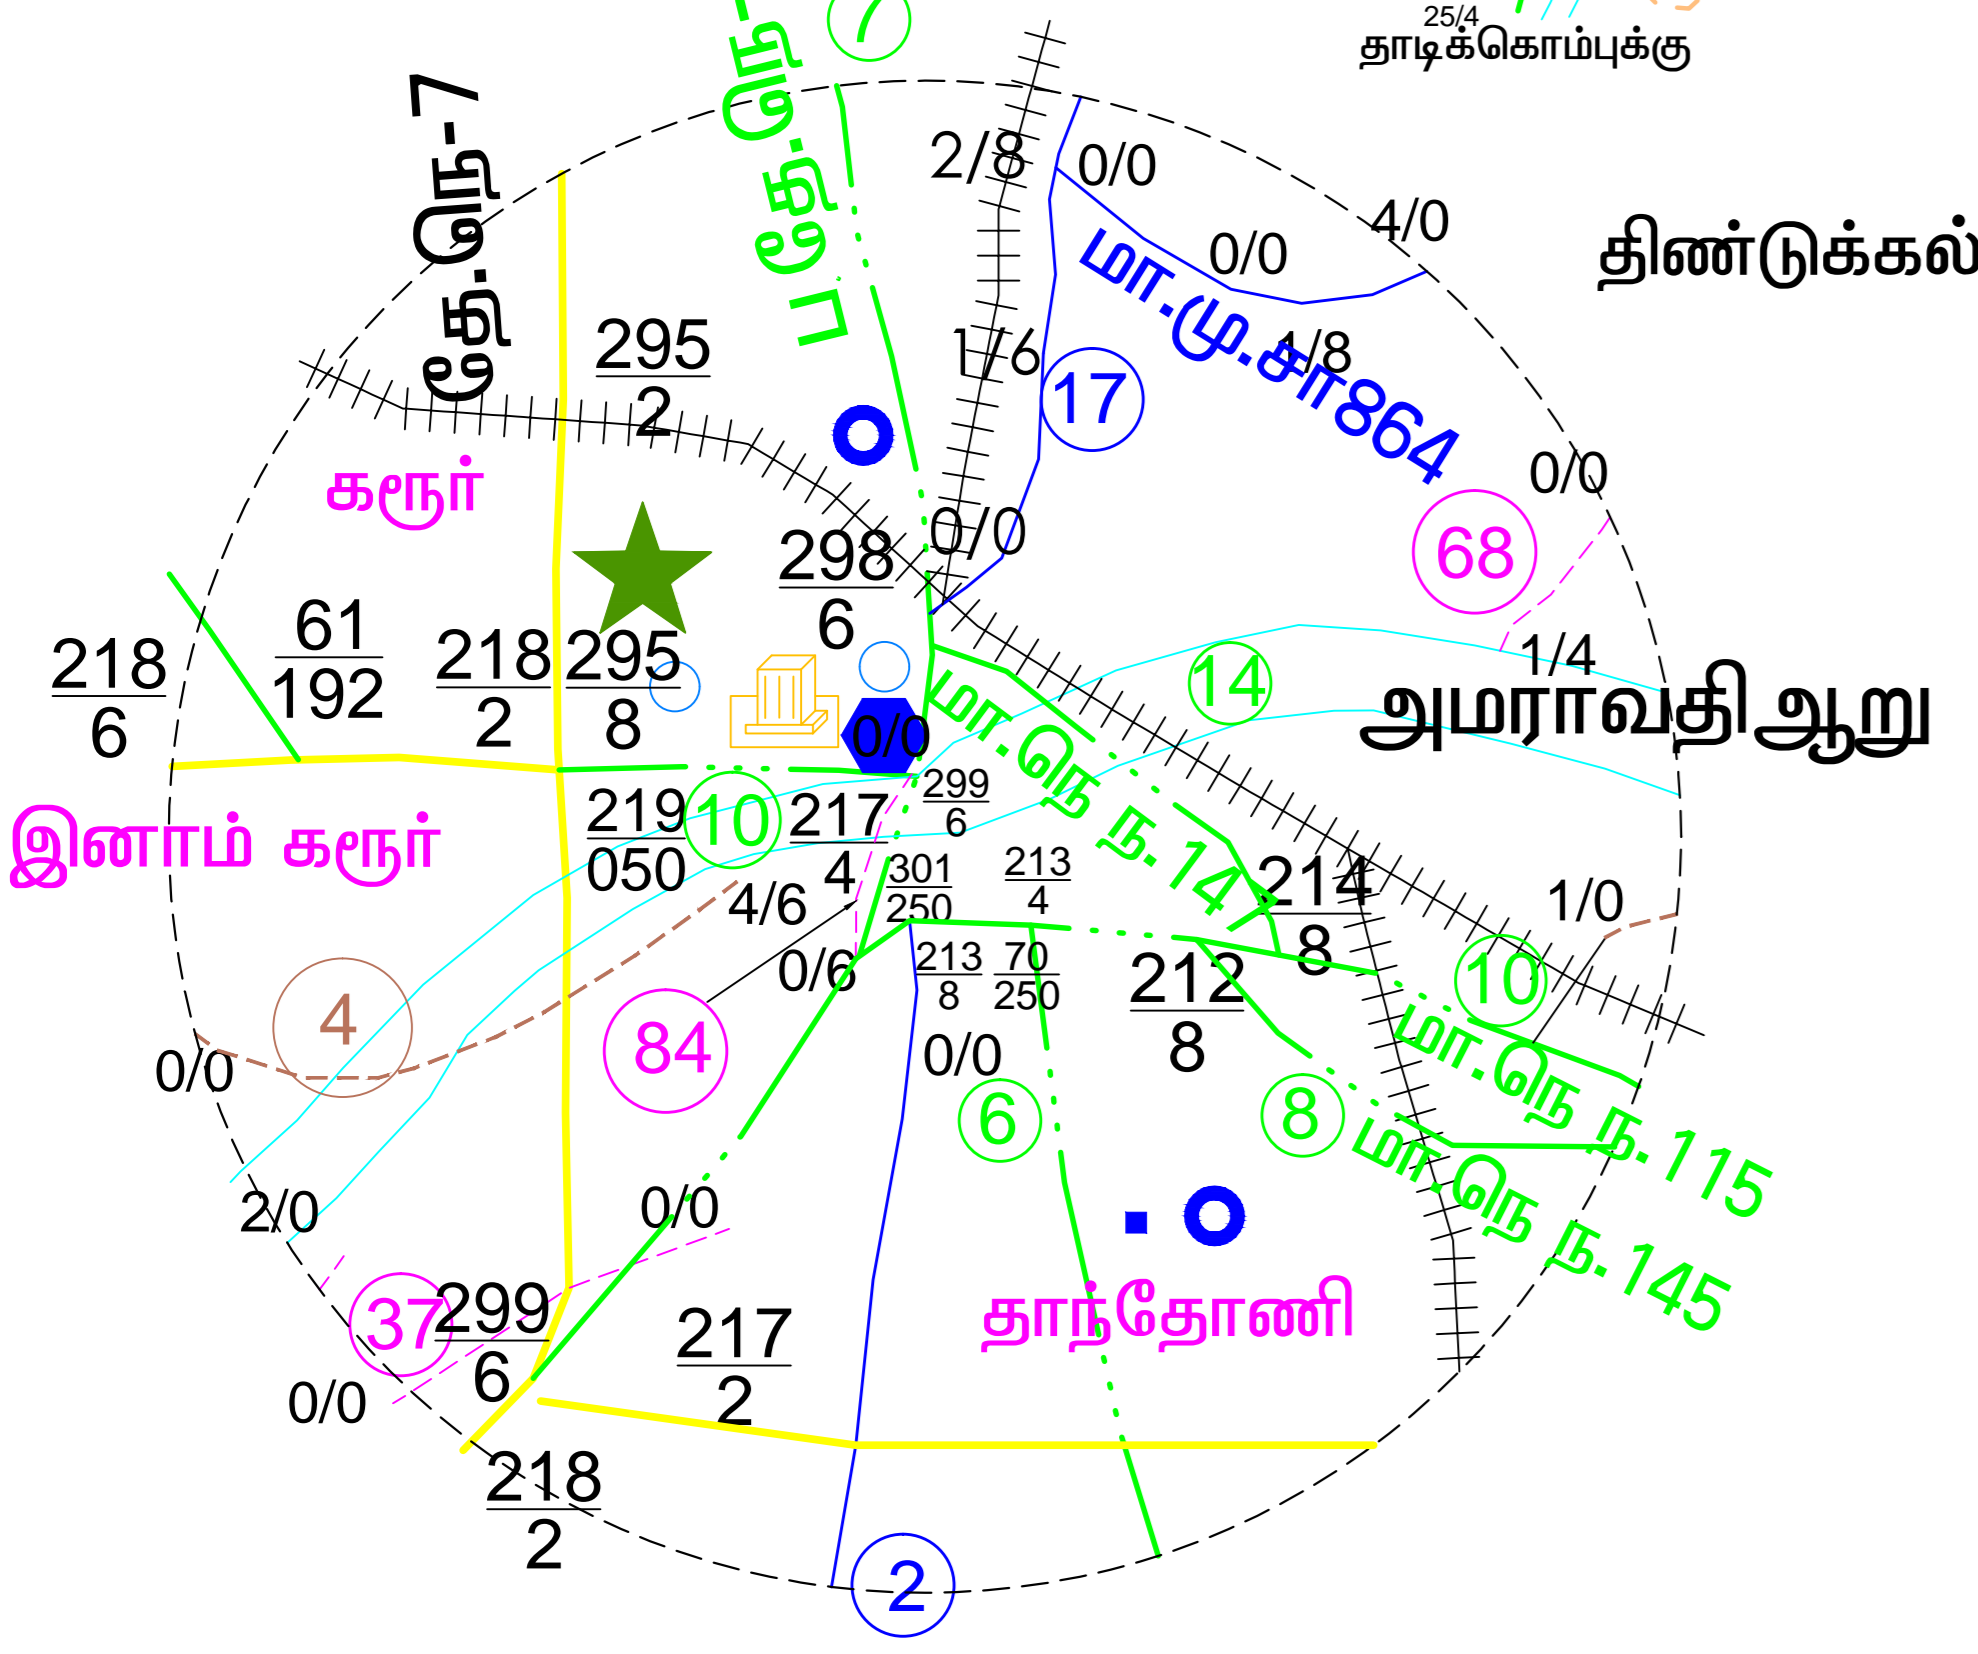

திருச்சிராப்பள்ளி மாவட்டம்