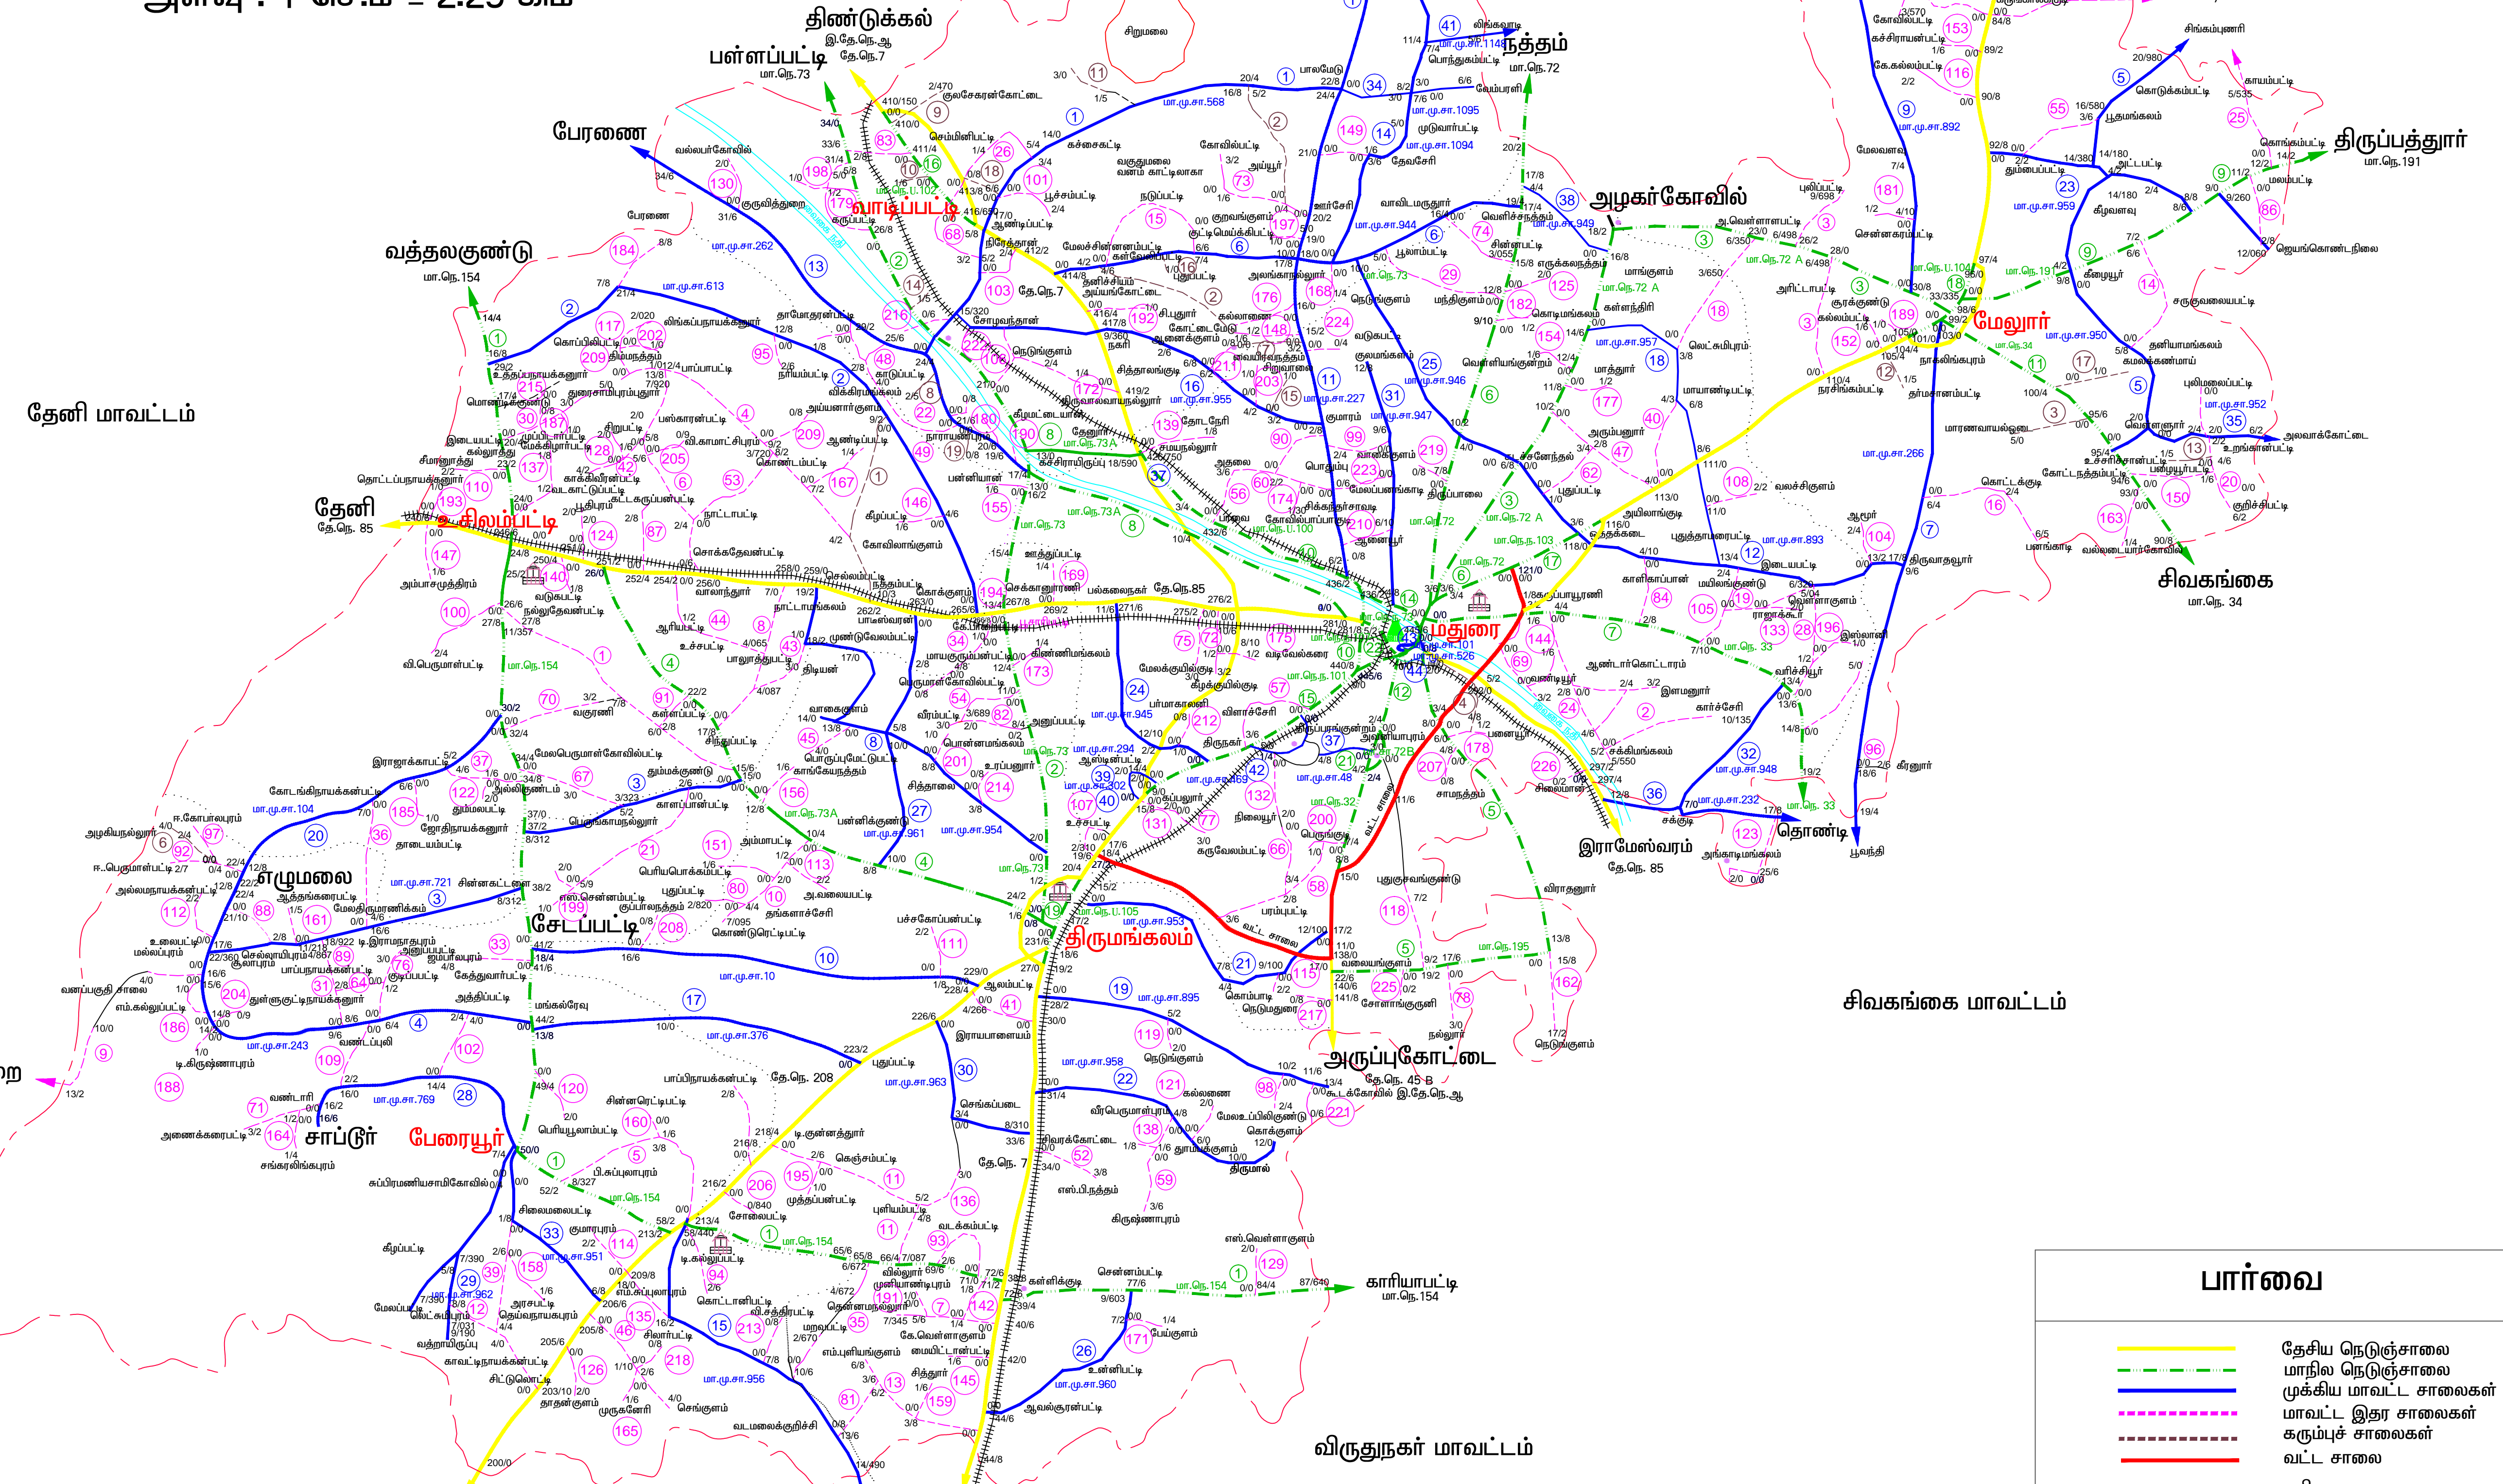

மதுரை நெடுஞ்சாலை கோட்டம் எல்கை வரைபடம்

அளவு : 1 செ.மீ = 2.25 கிமீ

பார்வை

- தேசிய நெடுஞ்சாலை
- மாநில நெடுஞ்சாலை
- முக்கிய மாவட்ட சாலைகள்
- மாவட்ட இதர சாலைகள்
- கரும்புச் சாலைகள்
- வட்ட சாலை
- நதி
- + இரயில் பாதை