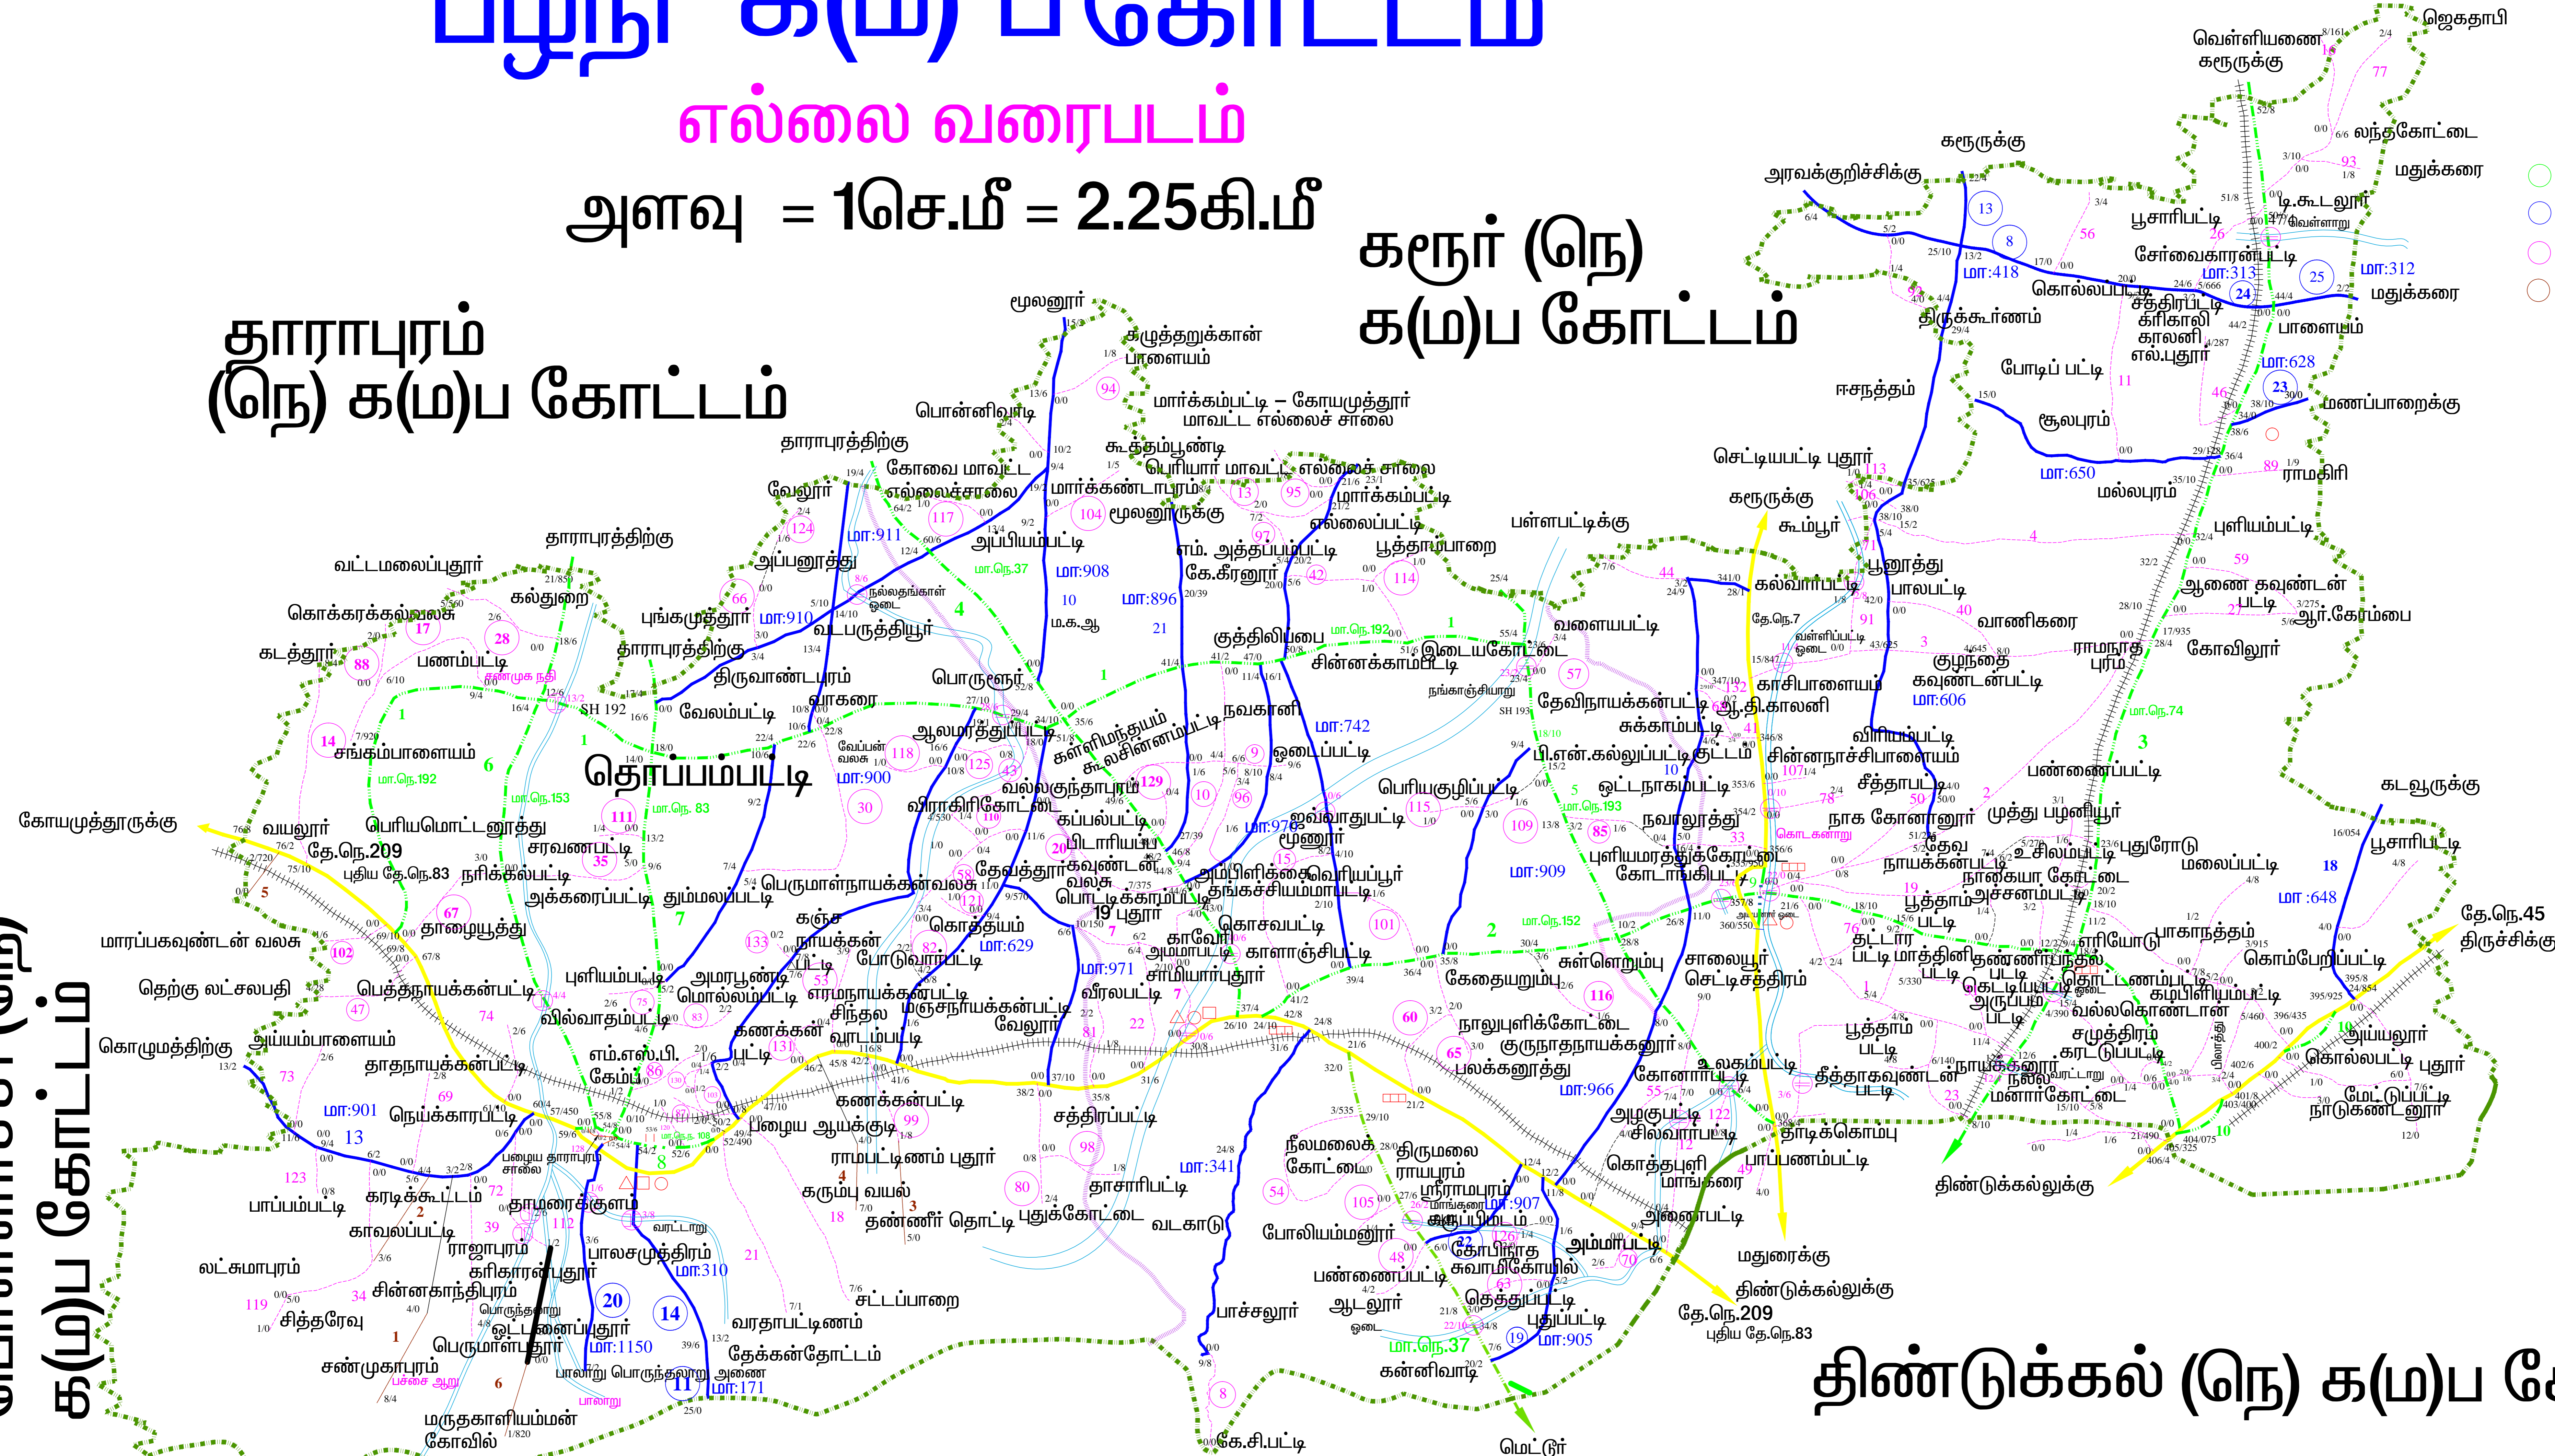

# நெடுஞ்சாலைத்துறை பழநி க(ம) ப கோட்டம்

எல்லை வரைபடம்

அளவு = 1செ.மீ = 2.25கி.மீ

வடக்கு

தாராபுரம்  
(நெ) க(ம)ப கோட்டம்

கரூர் (நெ)  
க(ம)ப கோட்டம்

பொள்ளாச்சி (நெ)  
க(ம)ப கோட்டம்

பார்வை

	தேசிய நெடுஞ்சாலைகள்
	மாநில நெடுஞ்சாலைகள்
	மாவட்ட முக்கியச் சாலைகள்
	மாவட்ட இதரச் சாலைகள்
	கரும்புச் சாலைகள்
	ஊராட்சி சாலைகள்
	நகராட்சி சாலைகள்
	புகைவண்டிப் பாதை
	கோட்ட எல்லை
	உட்கோட்ட எல்லை
	கோட்ட தலைமை இடம்
	உட்கோட்டம்
	நகராட்சி
	ஒன்றியம்
	பயணியர் விடுதி
	ஆறு
	பாலம் / சிறுபாலம்

திருச்சி (நெ)  
கோட்டம்

திண்டுக்கல் (நெ) க(ம)ப கோட்டம்