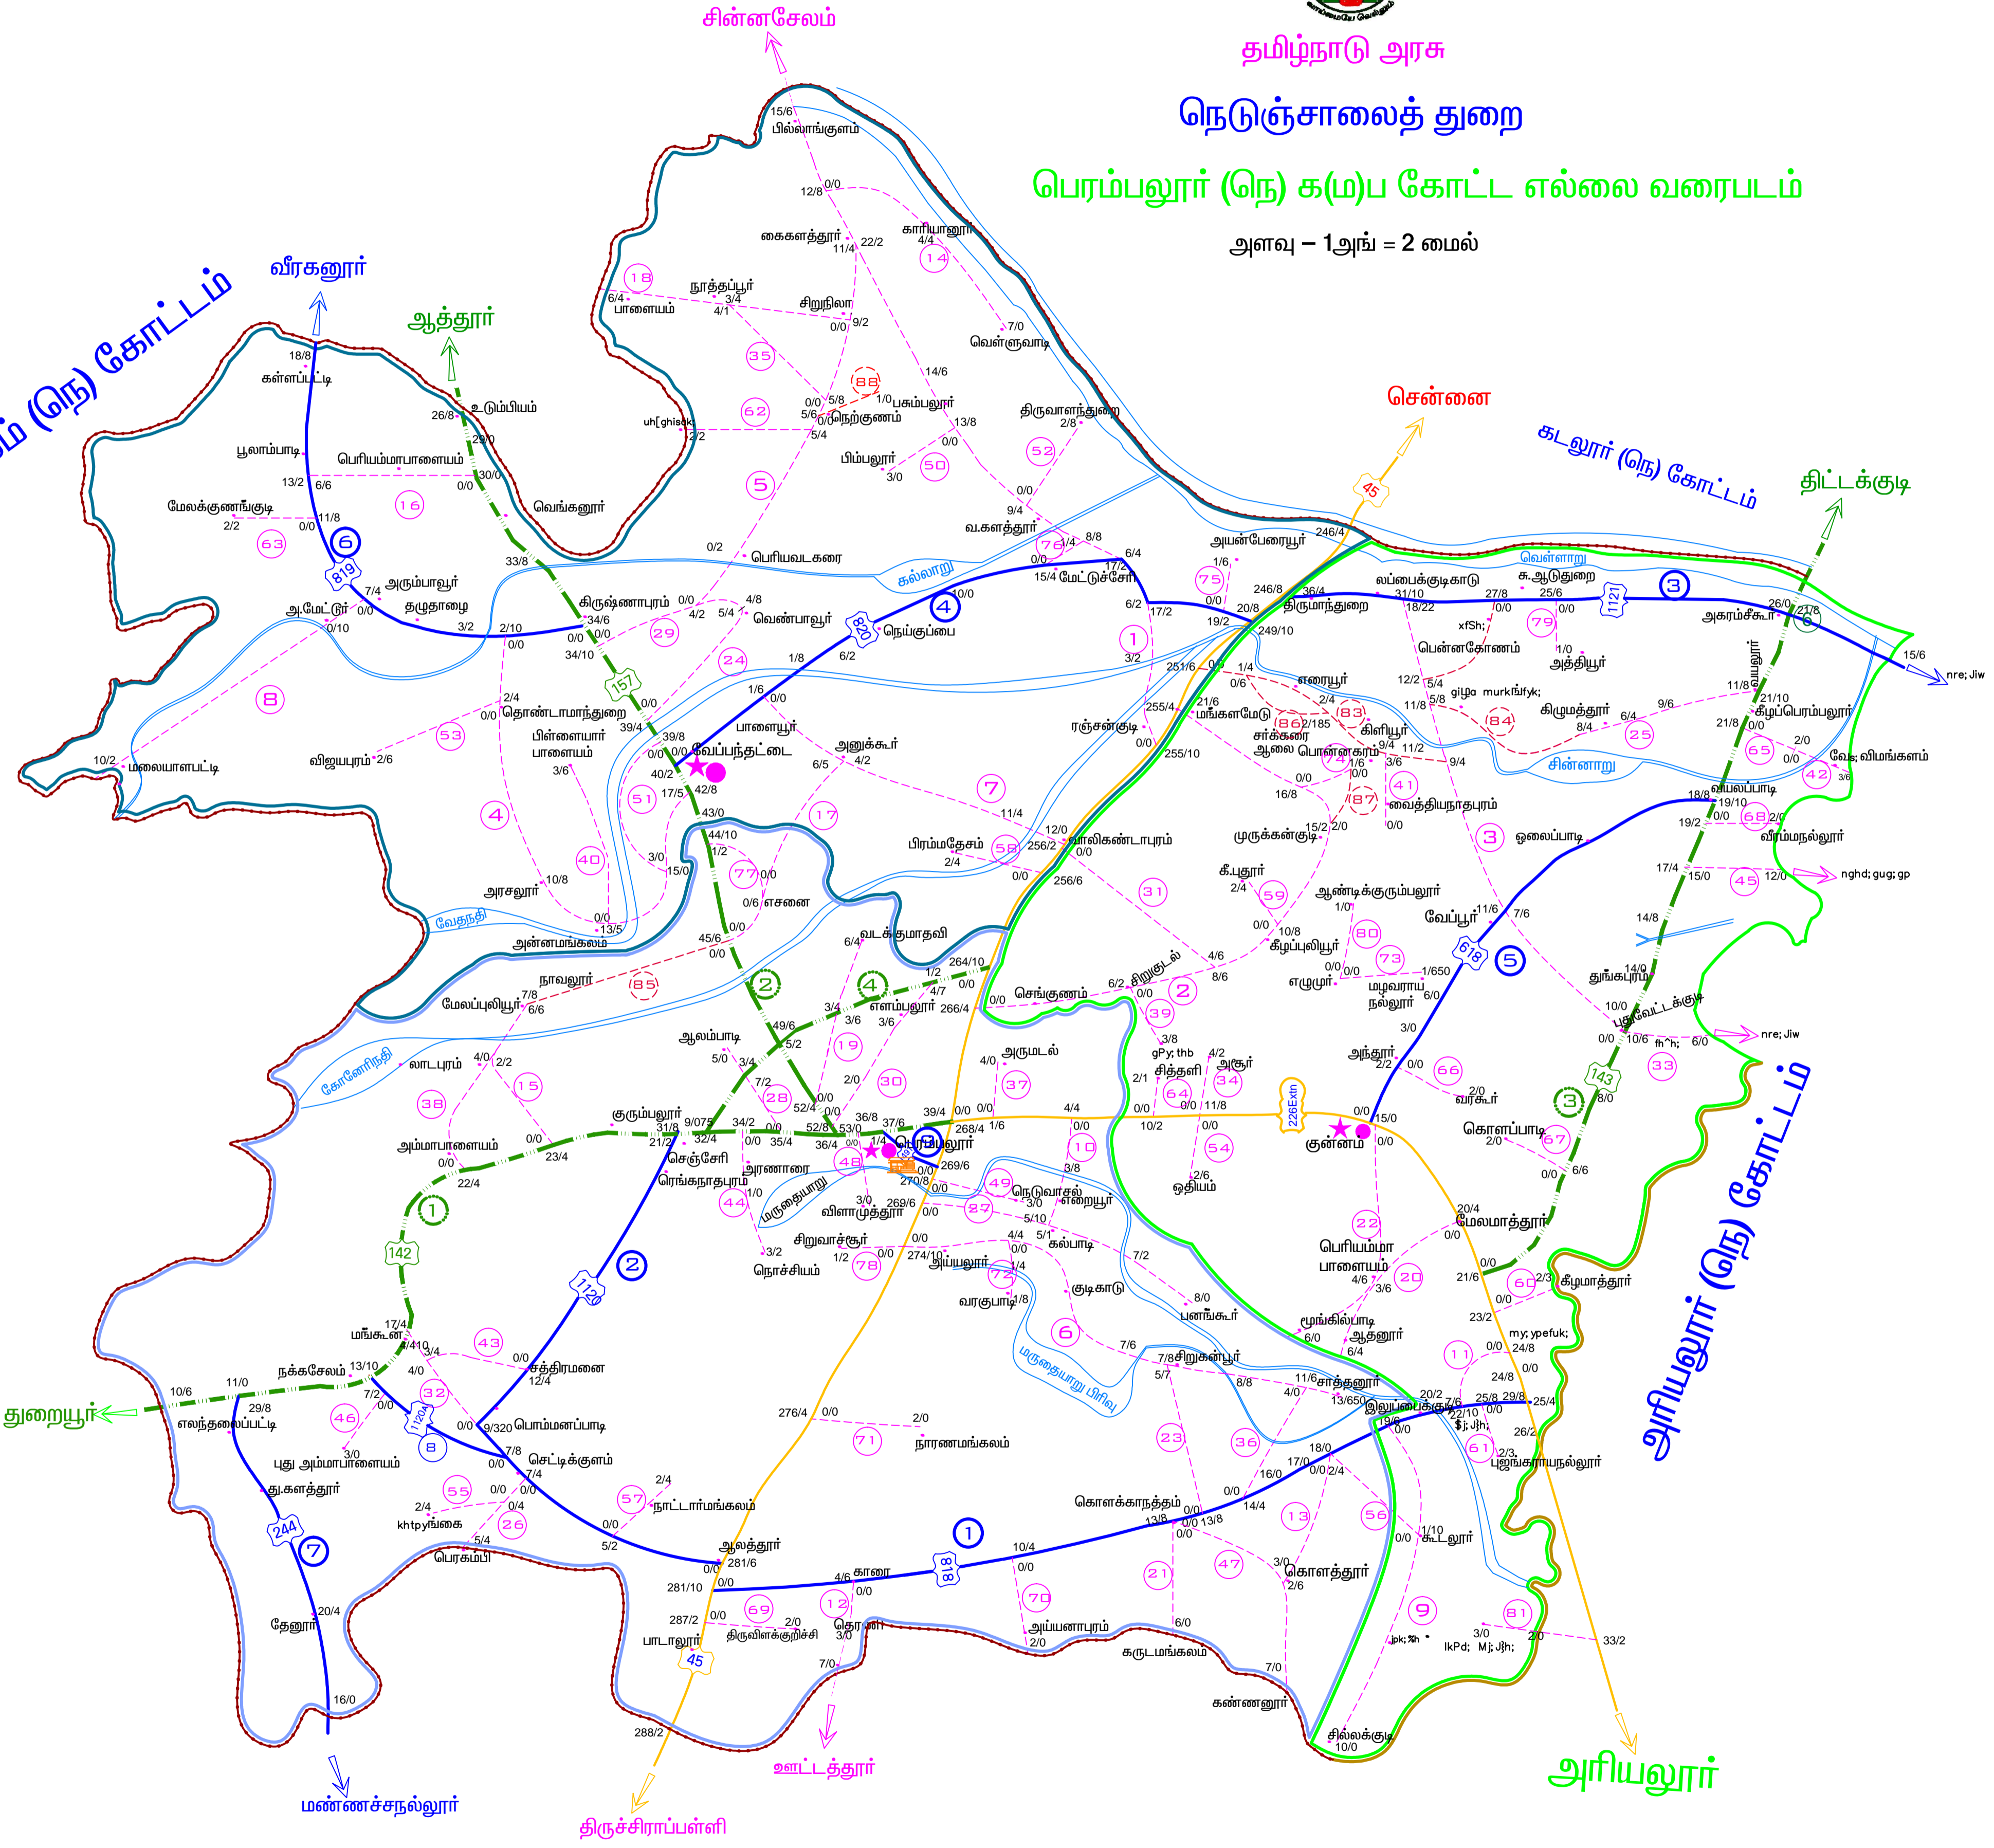

கள்ளக்குறிச்சி(நெ) கோட்டம்

தமிழ்நாடு அரசு

நெடுஞ்சாலைத் துறை

பெரம்பலூர் (நெ) க(ம)ப கோட்ட எல்லை வரைபடம்

அளவு - 1அங் = 2 மைல்

சேலம் (நெ) கோட்டம்

திருச்சிராப்பள்ளி (நெ) கோட்டம்

குறியீடுகள்

தேசியநெடுஞ்சாலை	
மாநிலநெடுஞ்சாலை	
மாவட்ட முக்கிய சாலைகள்	
மாவட்ட இதர சாலைகள்	
கரும்பு சாலை அபிவிருத்தி திட்ட சாலைகள்	
ஆறு	
கோட்ட எல்லை	
உட்கோட்ட எல்லை	
உட்கோட்ட தலைமை இடம்	
பிரிவு அலுவலக தலைமை இடம்	
பயணியர் மாளிகை	

திருச்சிராப்பள்ளி (நெ) கோட்டம்