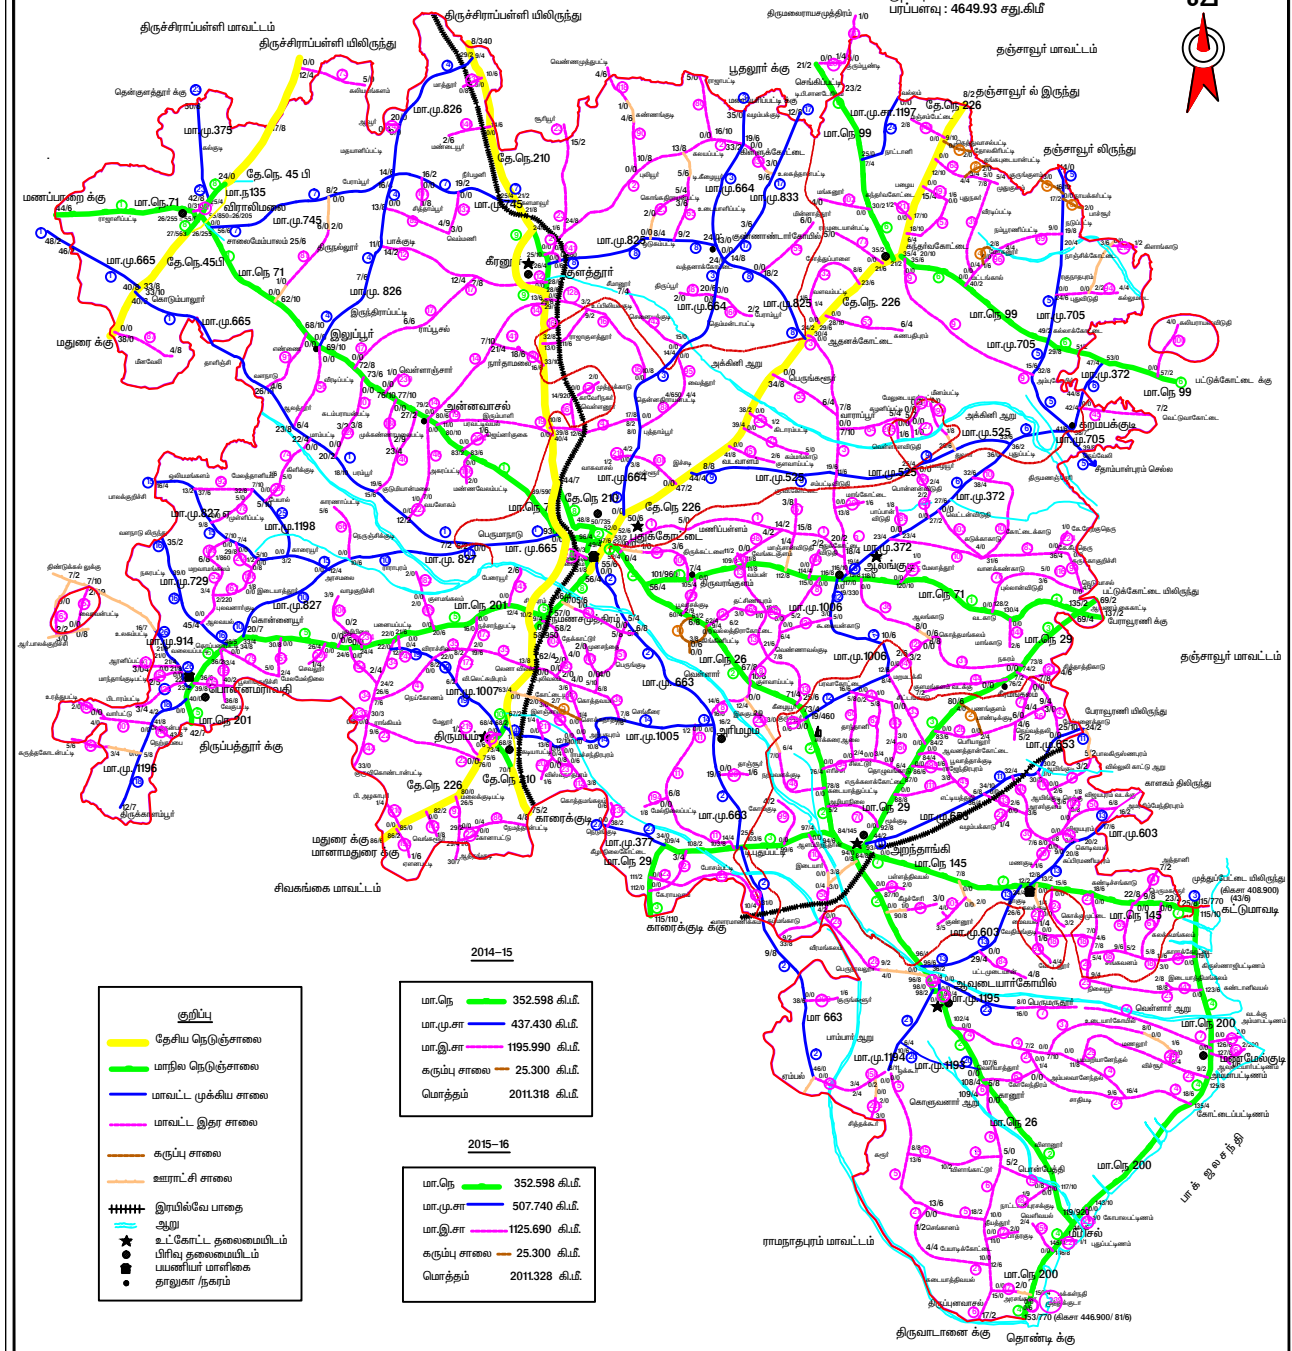

# புதுக்கோட்டை (நெ) க(ம)ப கோட்டம் புதுக்கோட்டை மாவட்டம் 31.03.2016ல் உள்ளபடி சாலை வரைபடம்

அளவு 1: 100000  
பரப்பளவு: 4649.93 சது.கி.மீ

வ

2014-15

குறிப்பு	
	தேசிய நெடுஞ்சாலை
	மாநில நெடுஞ்சாலை
	மாவட்ட முக்கிய சாலை
	மாவட்ட இதர சாலை
	கருப்பு சாலை
	ஊராட்சி சாலை
	இரயில்வே பாதை
	உட்கோட்ட தலைமையிடம்
	பிரிவு தலைமையிடம்
	பயணியர் மாளிகை
	தாலுகா நகரம்

2015-16

மா.நெ	352.598 கி.மீ.
மா.மு.சா	437.430 கி.மீ.
மா.இ.சா	1195.990 கி.மீ.
கருப்பு சாலை	25.300 கி.மீ.
மொத்தம்	2011.328 கி.மீ.

மா.நெ	352.598 கி.மீ.
மா.மு.சா	507.740 கி.மீ.
மா.இ.சா	1125.690 கி.மீ.
கருப்பு சாலை	25.300 கி.மீ.
மொத்தம்	2011.328 கி.மீ.