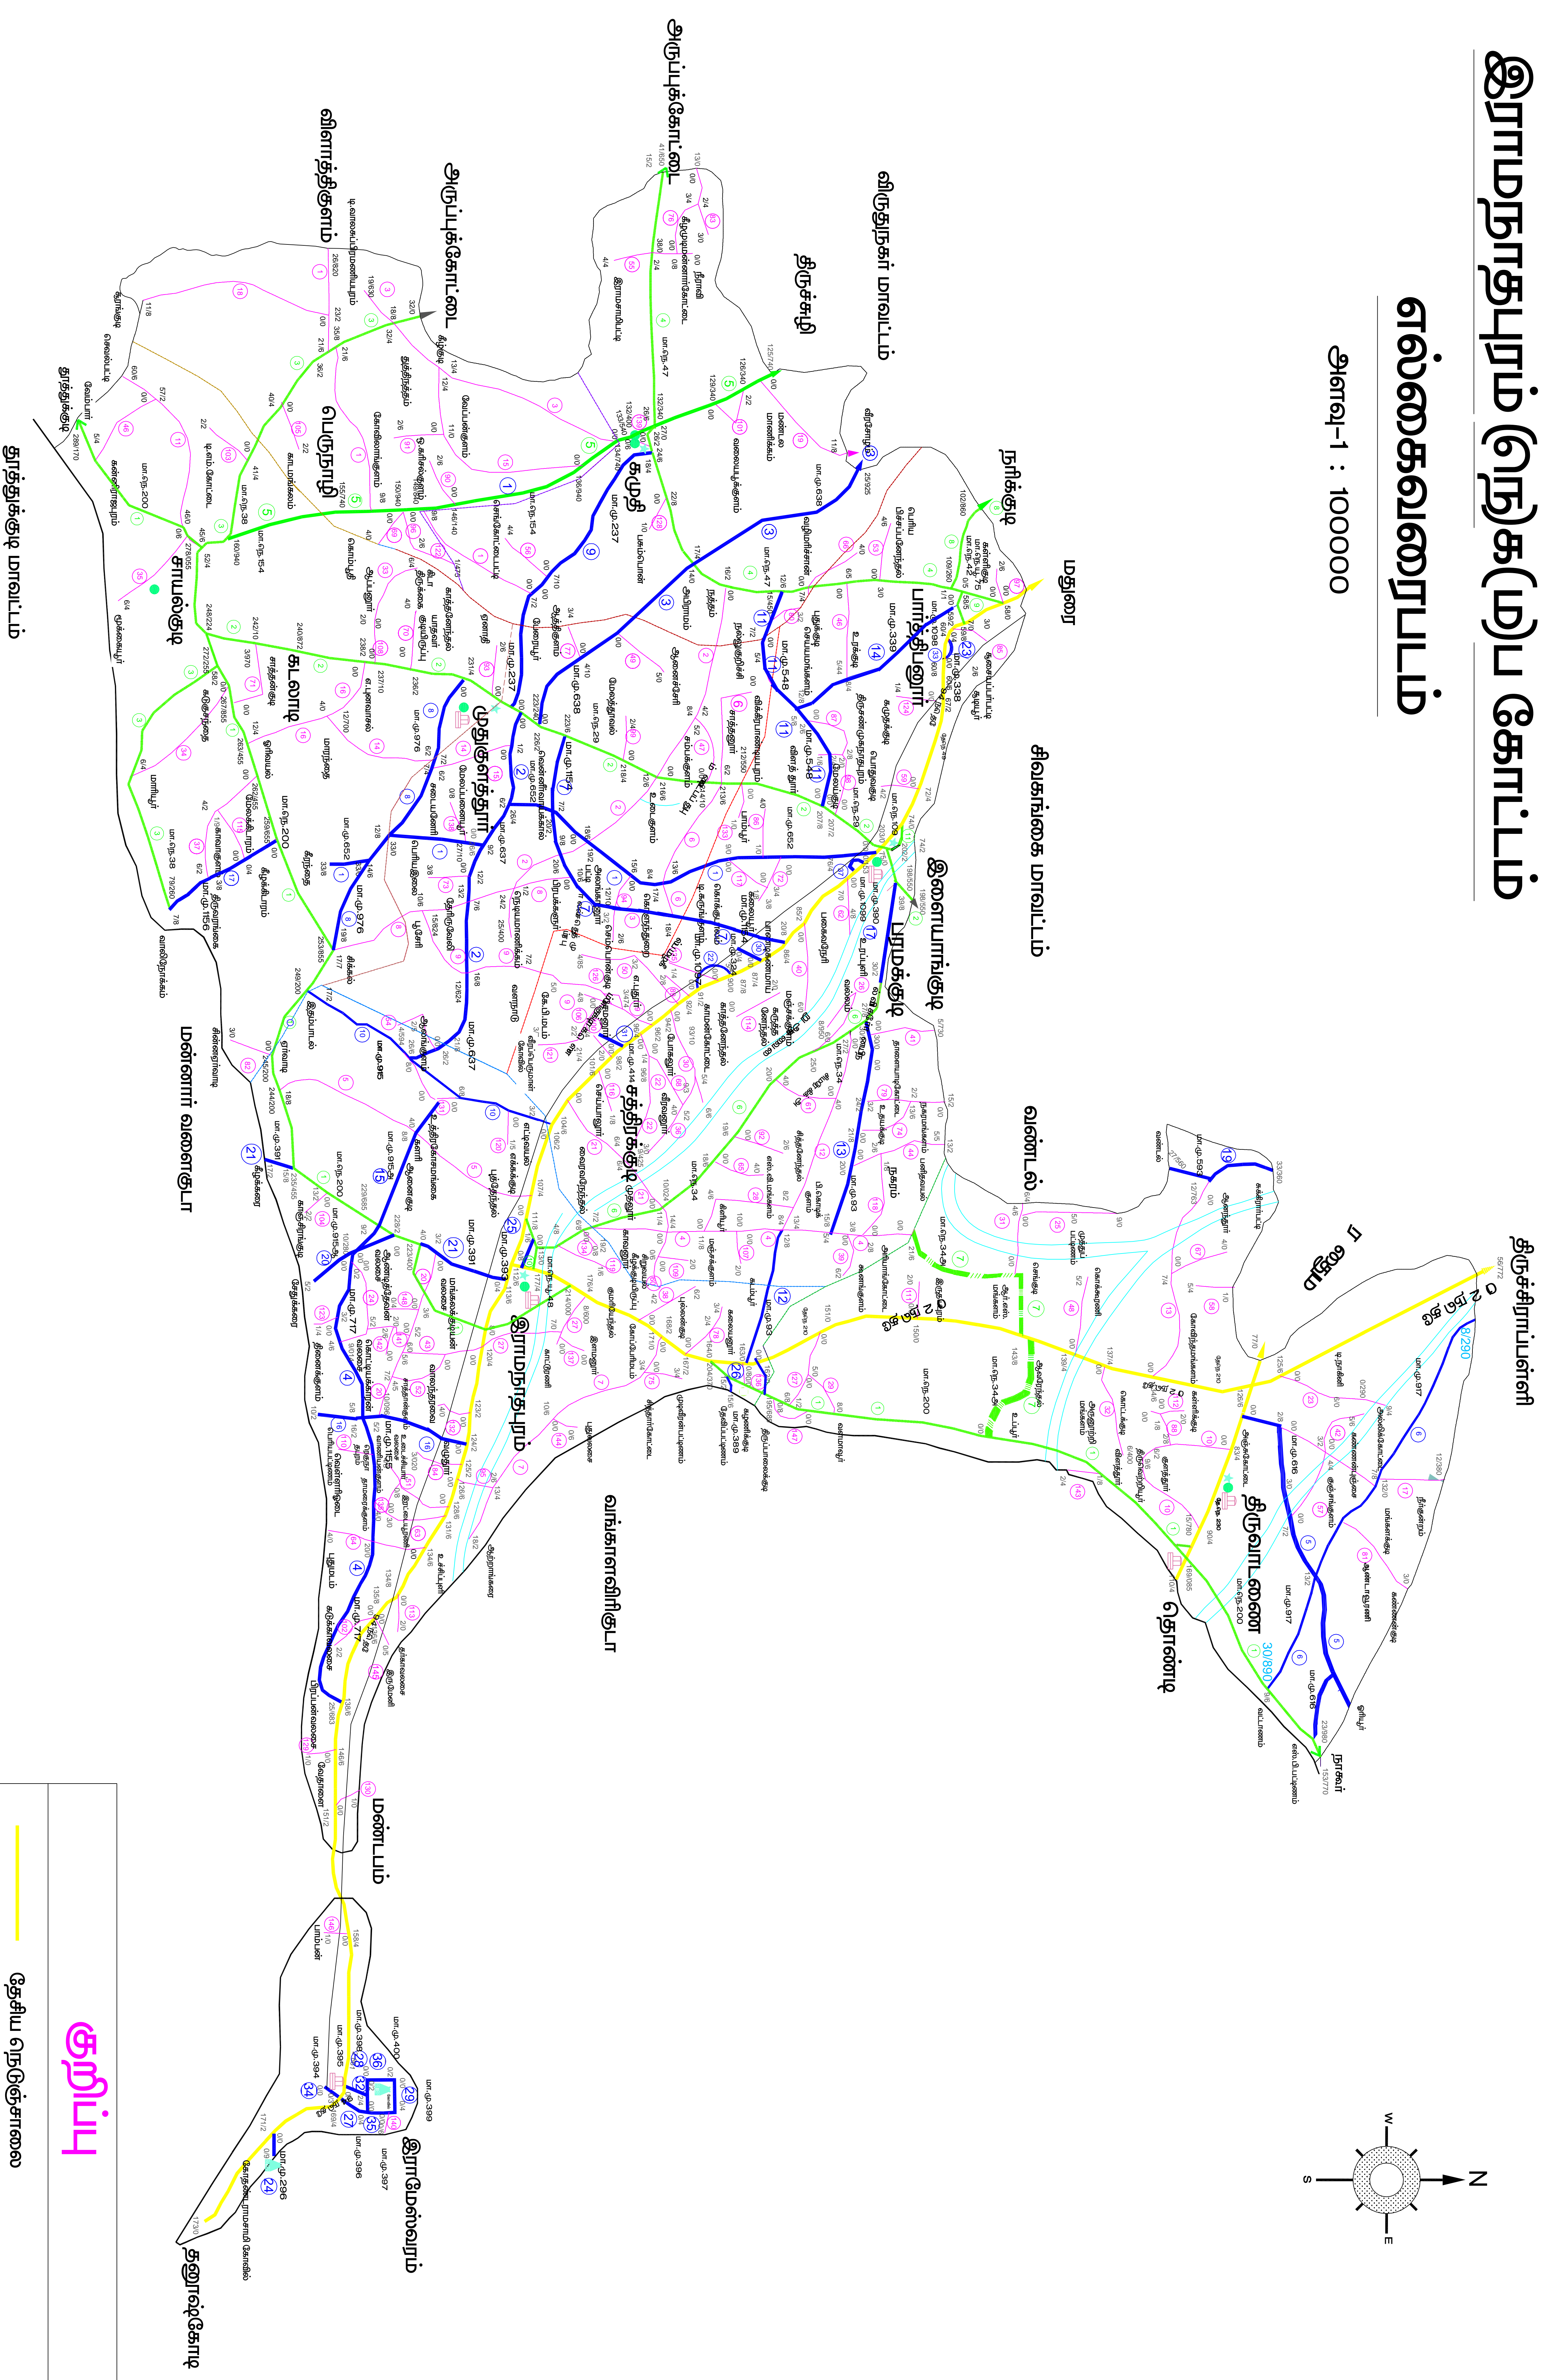

இராமநாதபுரம் (நெடுக) (ம)ப கோட்டம்

எல்லைகவரைபடம்

அளவு-1 : 100000

குறிப்பு

- தேசிய நெடுஞ்சாலை
- மாநில நெடுஞ்சாலை
- மாவட்ட முக்கிய சாலை
- மாவட்ட இதர சாலை
- புதைவண்டி தடம்
- மாவட்ட எல்லை
- உட்கோட்ட தலைமையகம்
- பிரிவு தலைமையகம்
- பயணியர் விடுதி
- வட்டம் தலைமையகம்