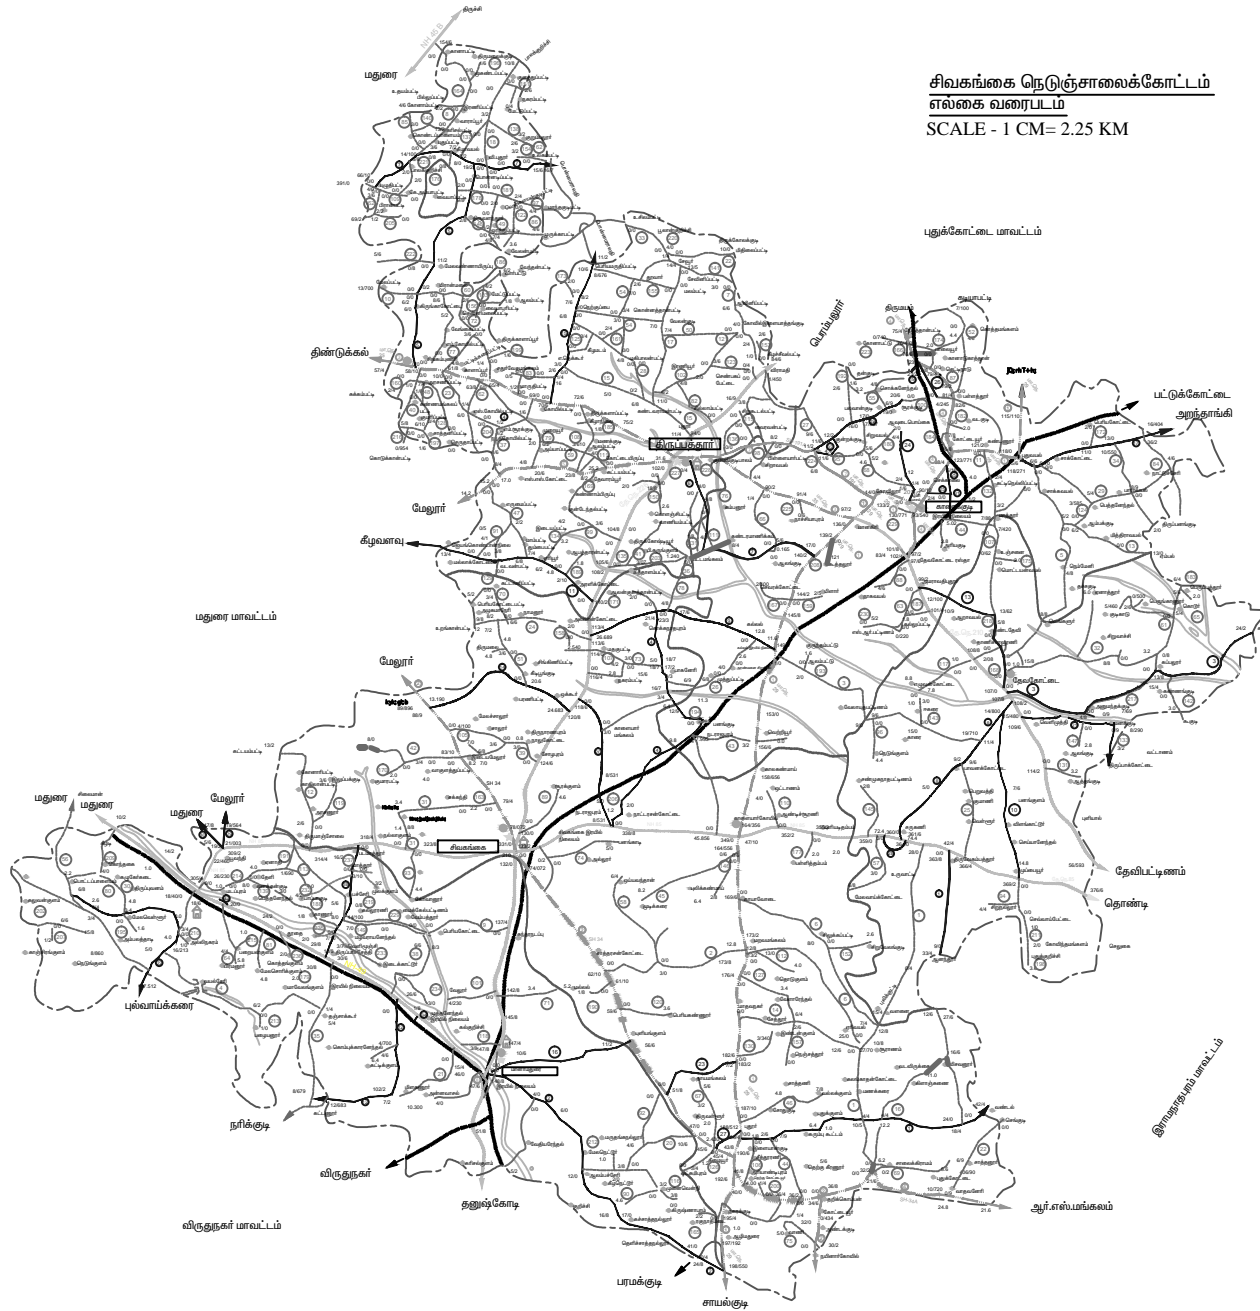

சிவகங்கை நெடுஞ்சாலைக்கோட்டம்
எலகை வரைபடம்
SCALE - 1 CM= 2.25 KM

வரைபட குறியீடுகள்	
	தேசிய நெடுஞ்சாலைகள்
	மாநில நெடுஞ்சாலைகள்
	மாநில முக்கிய சாலைகள்
	மாநில இரா சாலைகள்
	கரும்புச் சாலைகள்
	இருப்புப் பாதை
	மாநில எல்லைகள்
	உட்கோட்ட எல்லைகள்
	உட்கோட்ட தலைநகரம்
	பிரிவு அலுவலகம்
	பயணிகள் விடுதி
	கிராமம் வட்டம் நகரம்