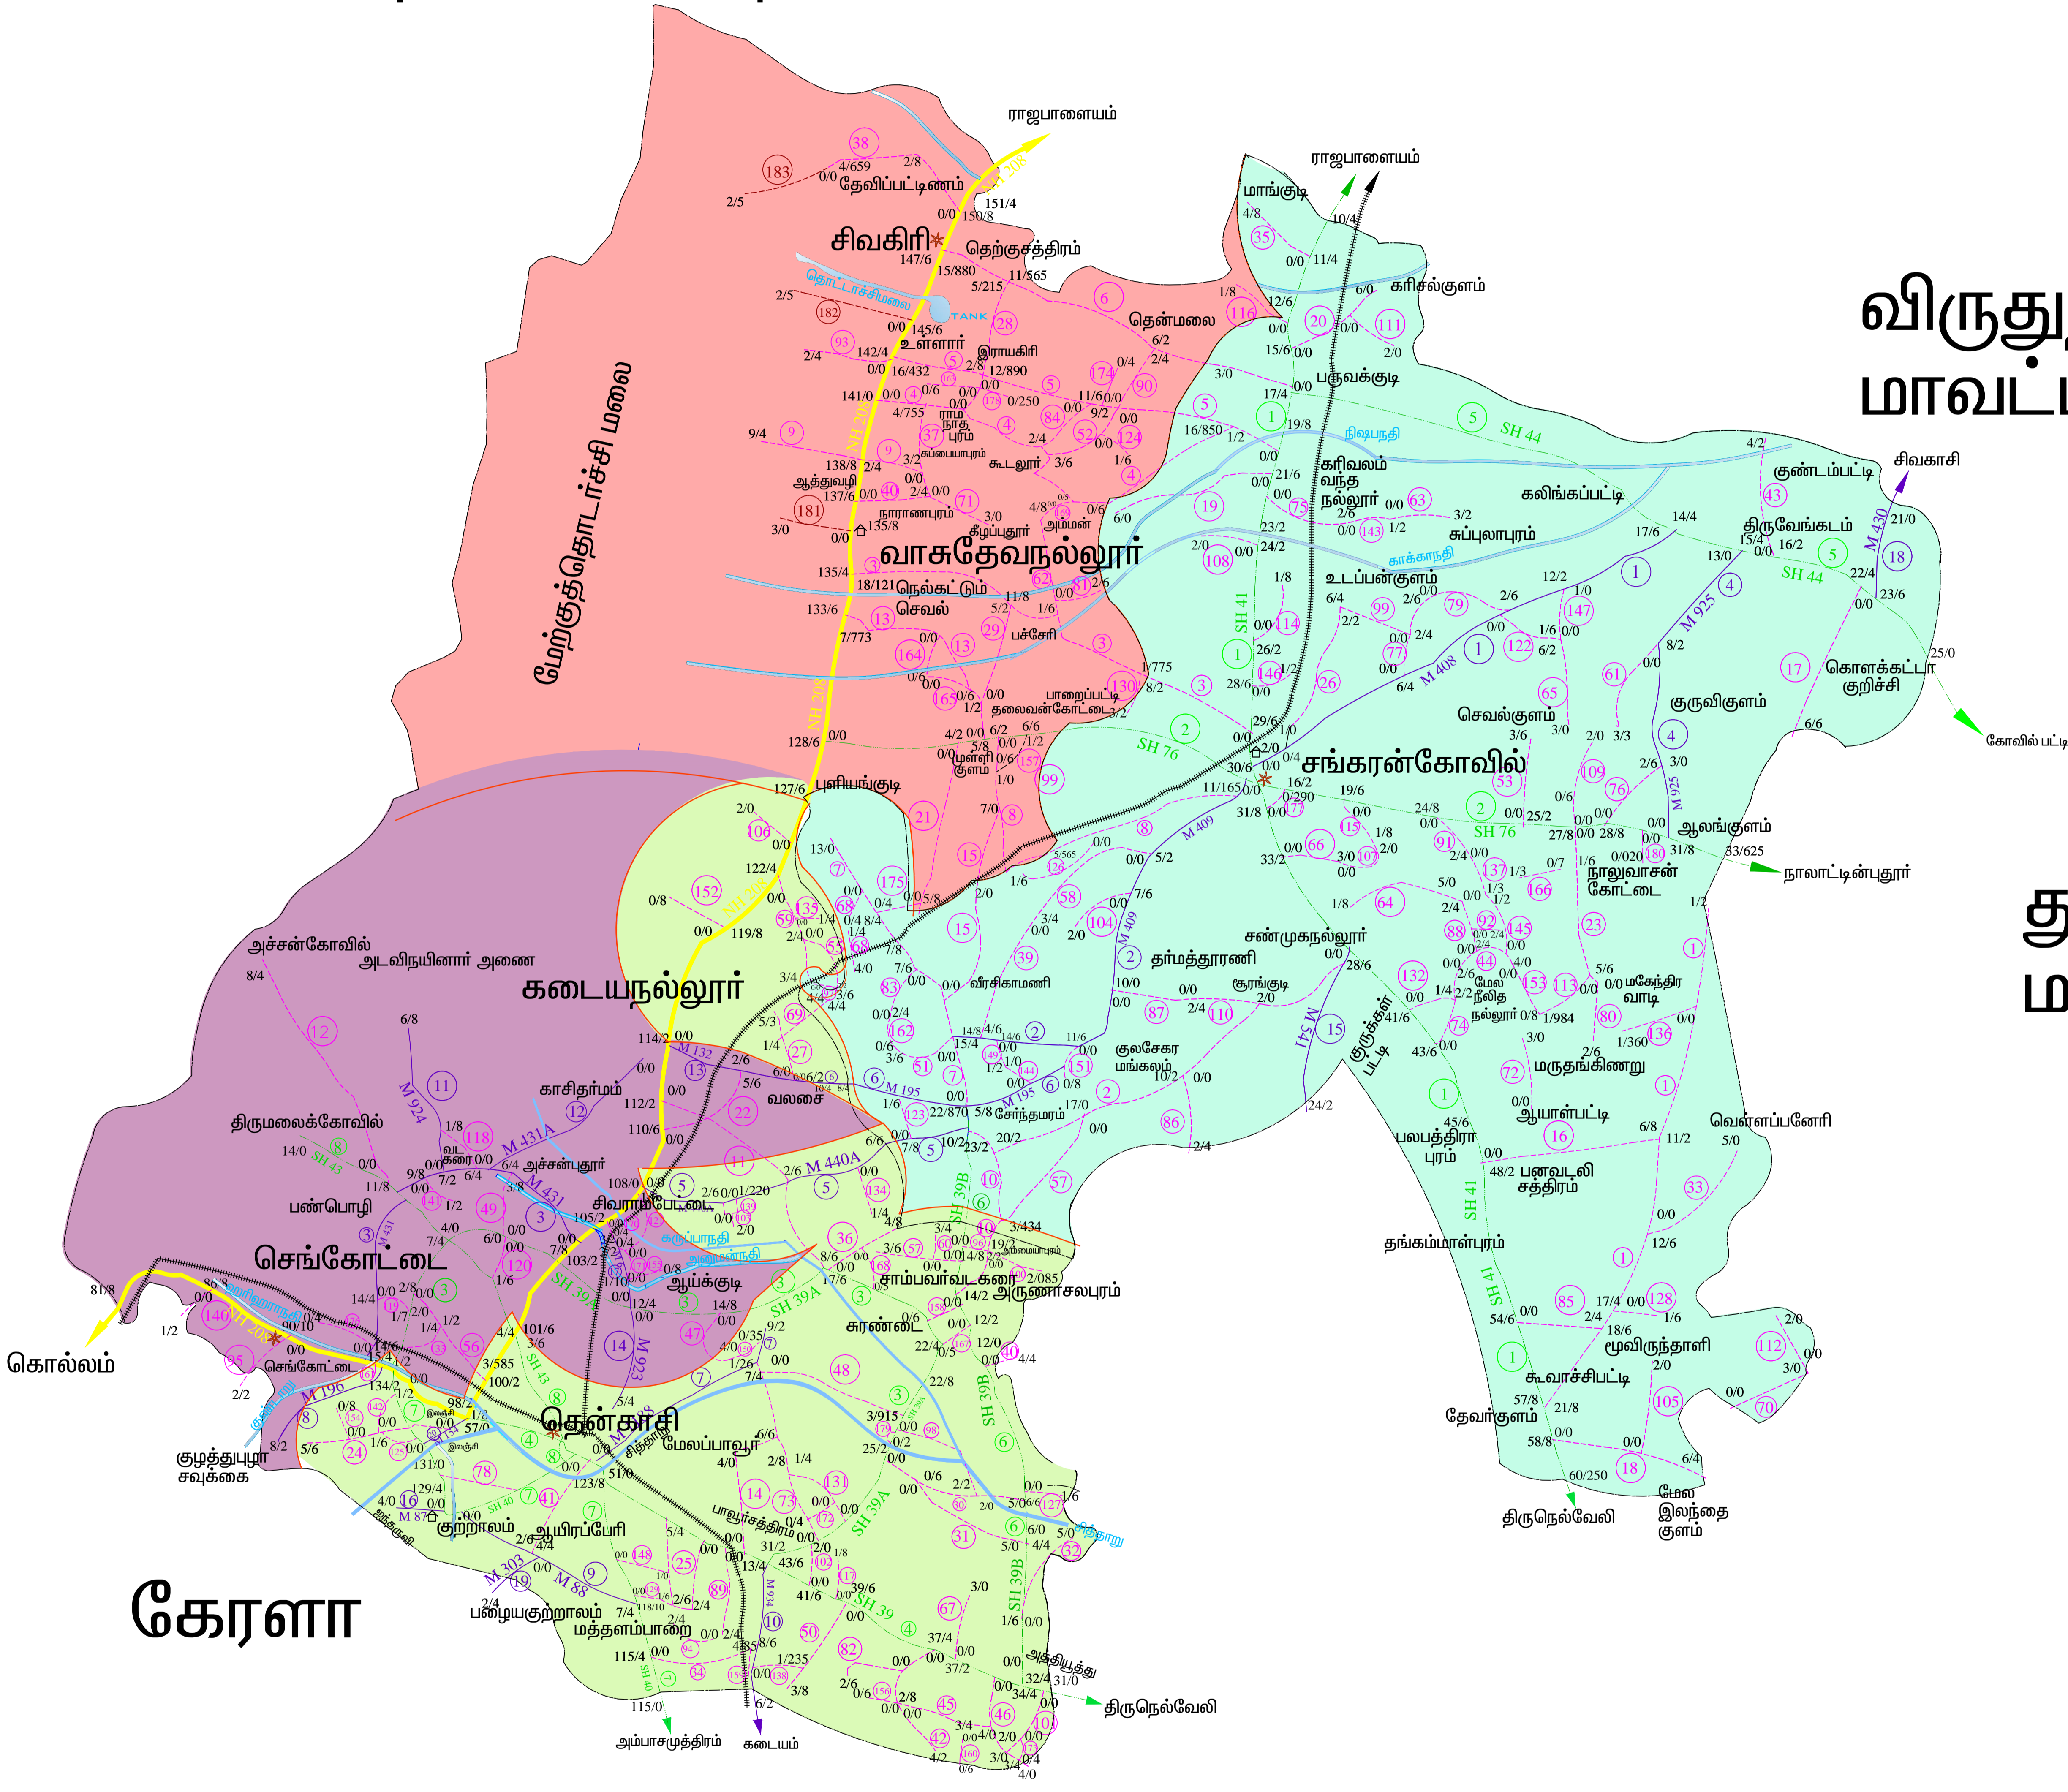

தென்காசி (நெ) கட்டுமானம் (ம) பராமரிப்பு கோட்ட வரைபடம்

விருதுநகர்
மாவட்டம்

தூத்துக்குடி
மாவட்டம்

கேரளா

குறிப்பு	
	தேசிய நெடுஞ்சாலைகள்
	மாநில நெடுஞ்சாலைகள்
	மாவட்ட முக்கிய சாலைகள்
	மாவட்ட இதர சாலைகள்
	கரும்பு திட்ட அபிவிருத்தி சாலைகள்
	இருப்பபாதை
	மாவட்ட எல்லை
	உட்கோட்ட தலைமையிடம்
	பிரிவு அலுவலக தலைமையிடம்
	பயணியர் விடுதி
	ஆறுகள்