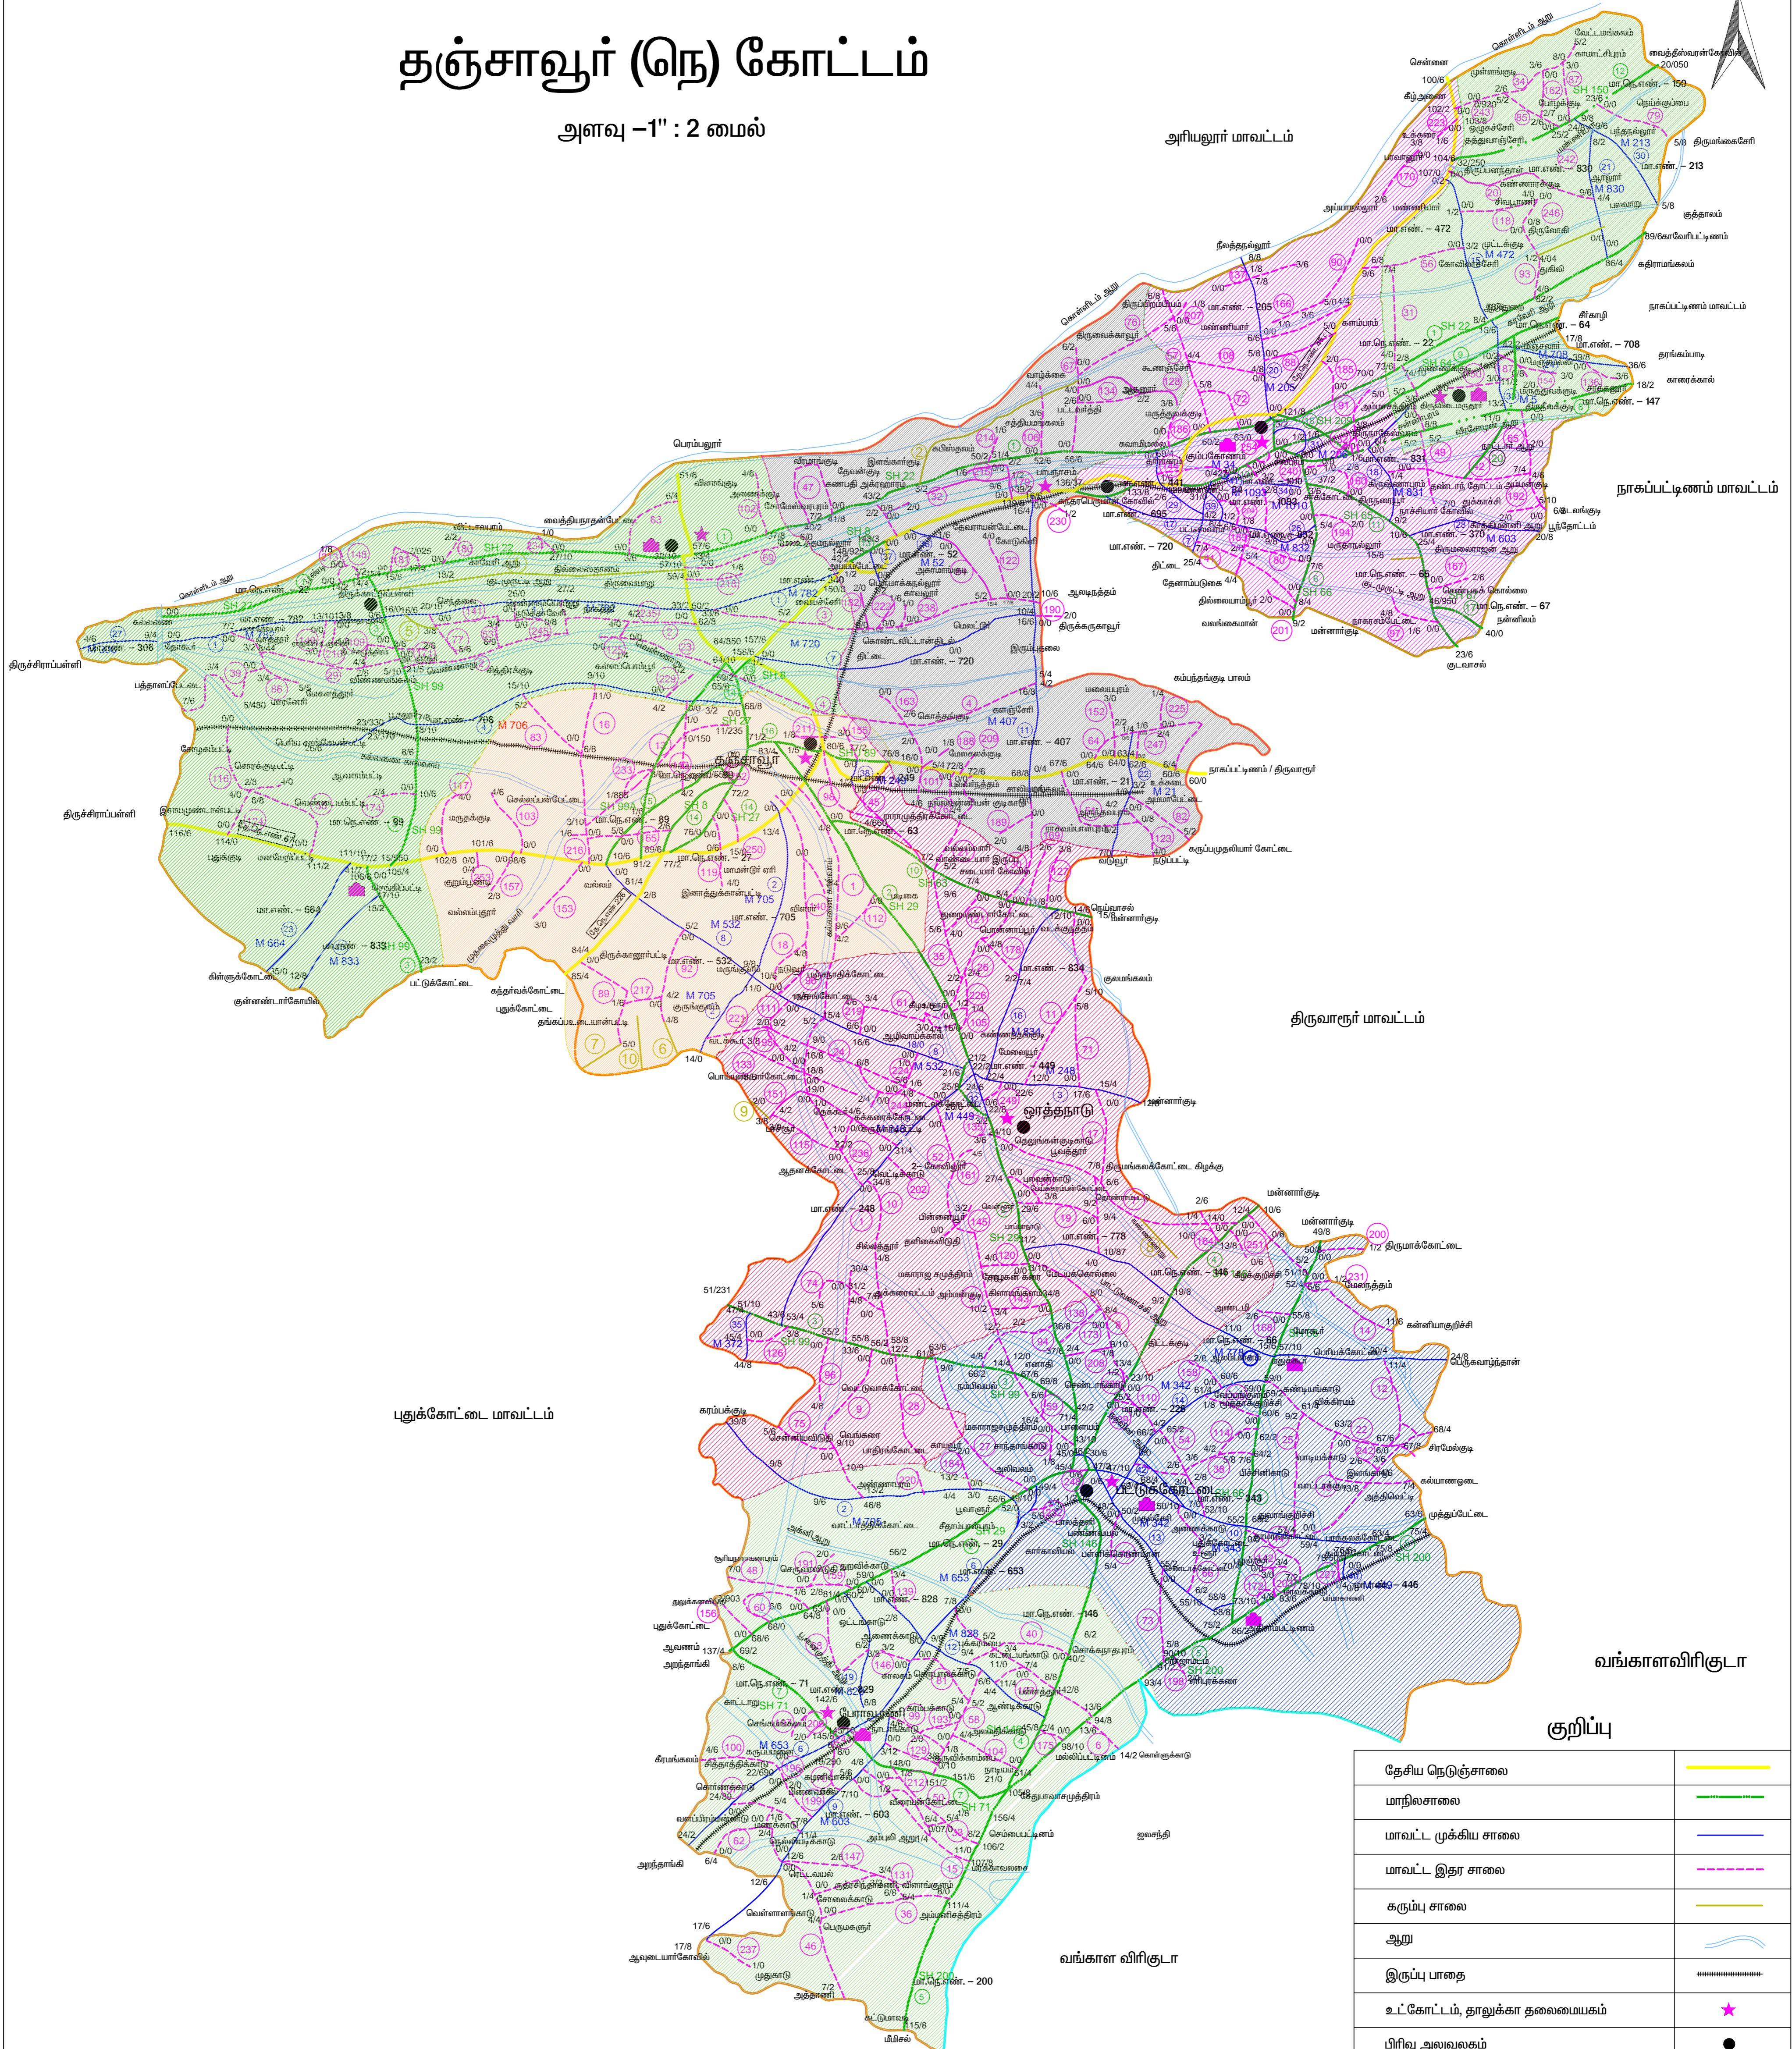

தஞ்சாவூர் (நெ) கோட்டம்

அளவு -1" : 2 மைல்

தேசிய நெடுஞ்சாலை	
மாநிலசாலை	
மாவட்ட முக்கிய சாலை	
மாவட்ட இதர சாலை	
கரும்பு சாலை	
ஆறு	
இருப்பு பாதை	
உட்கோட்டம், தாலுக்கா தலைமையகம்	
பிரிவு அலுவலகம்	
விருத்தினர் மாளிகை	
மாவட்ட கோட்ட எல்லை	
உட்கோட்ட எல்லை	