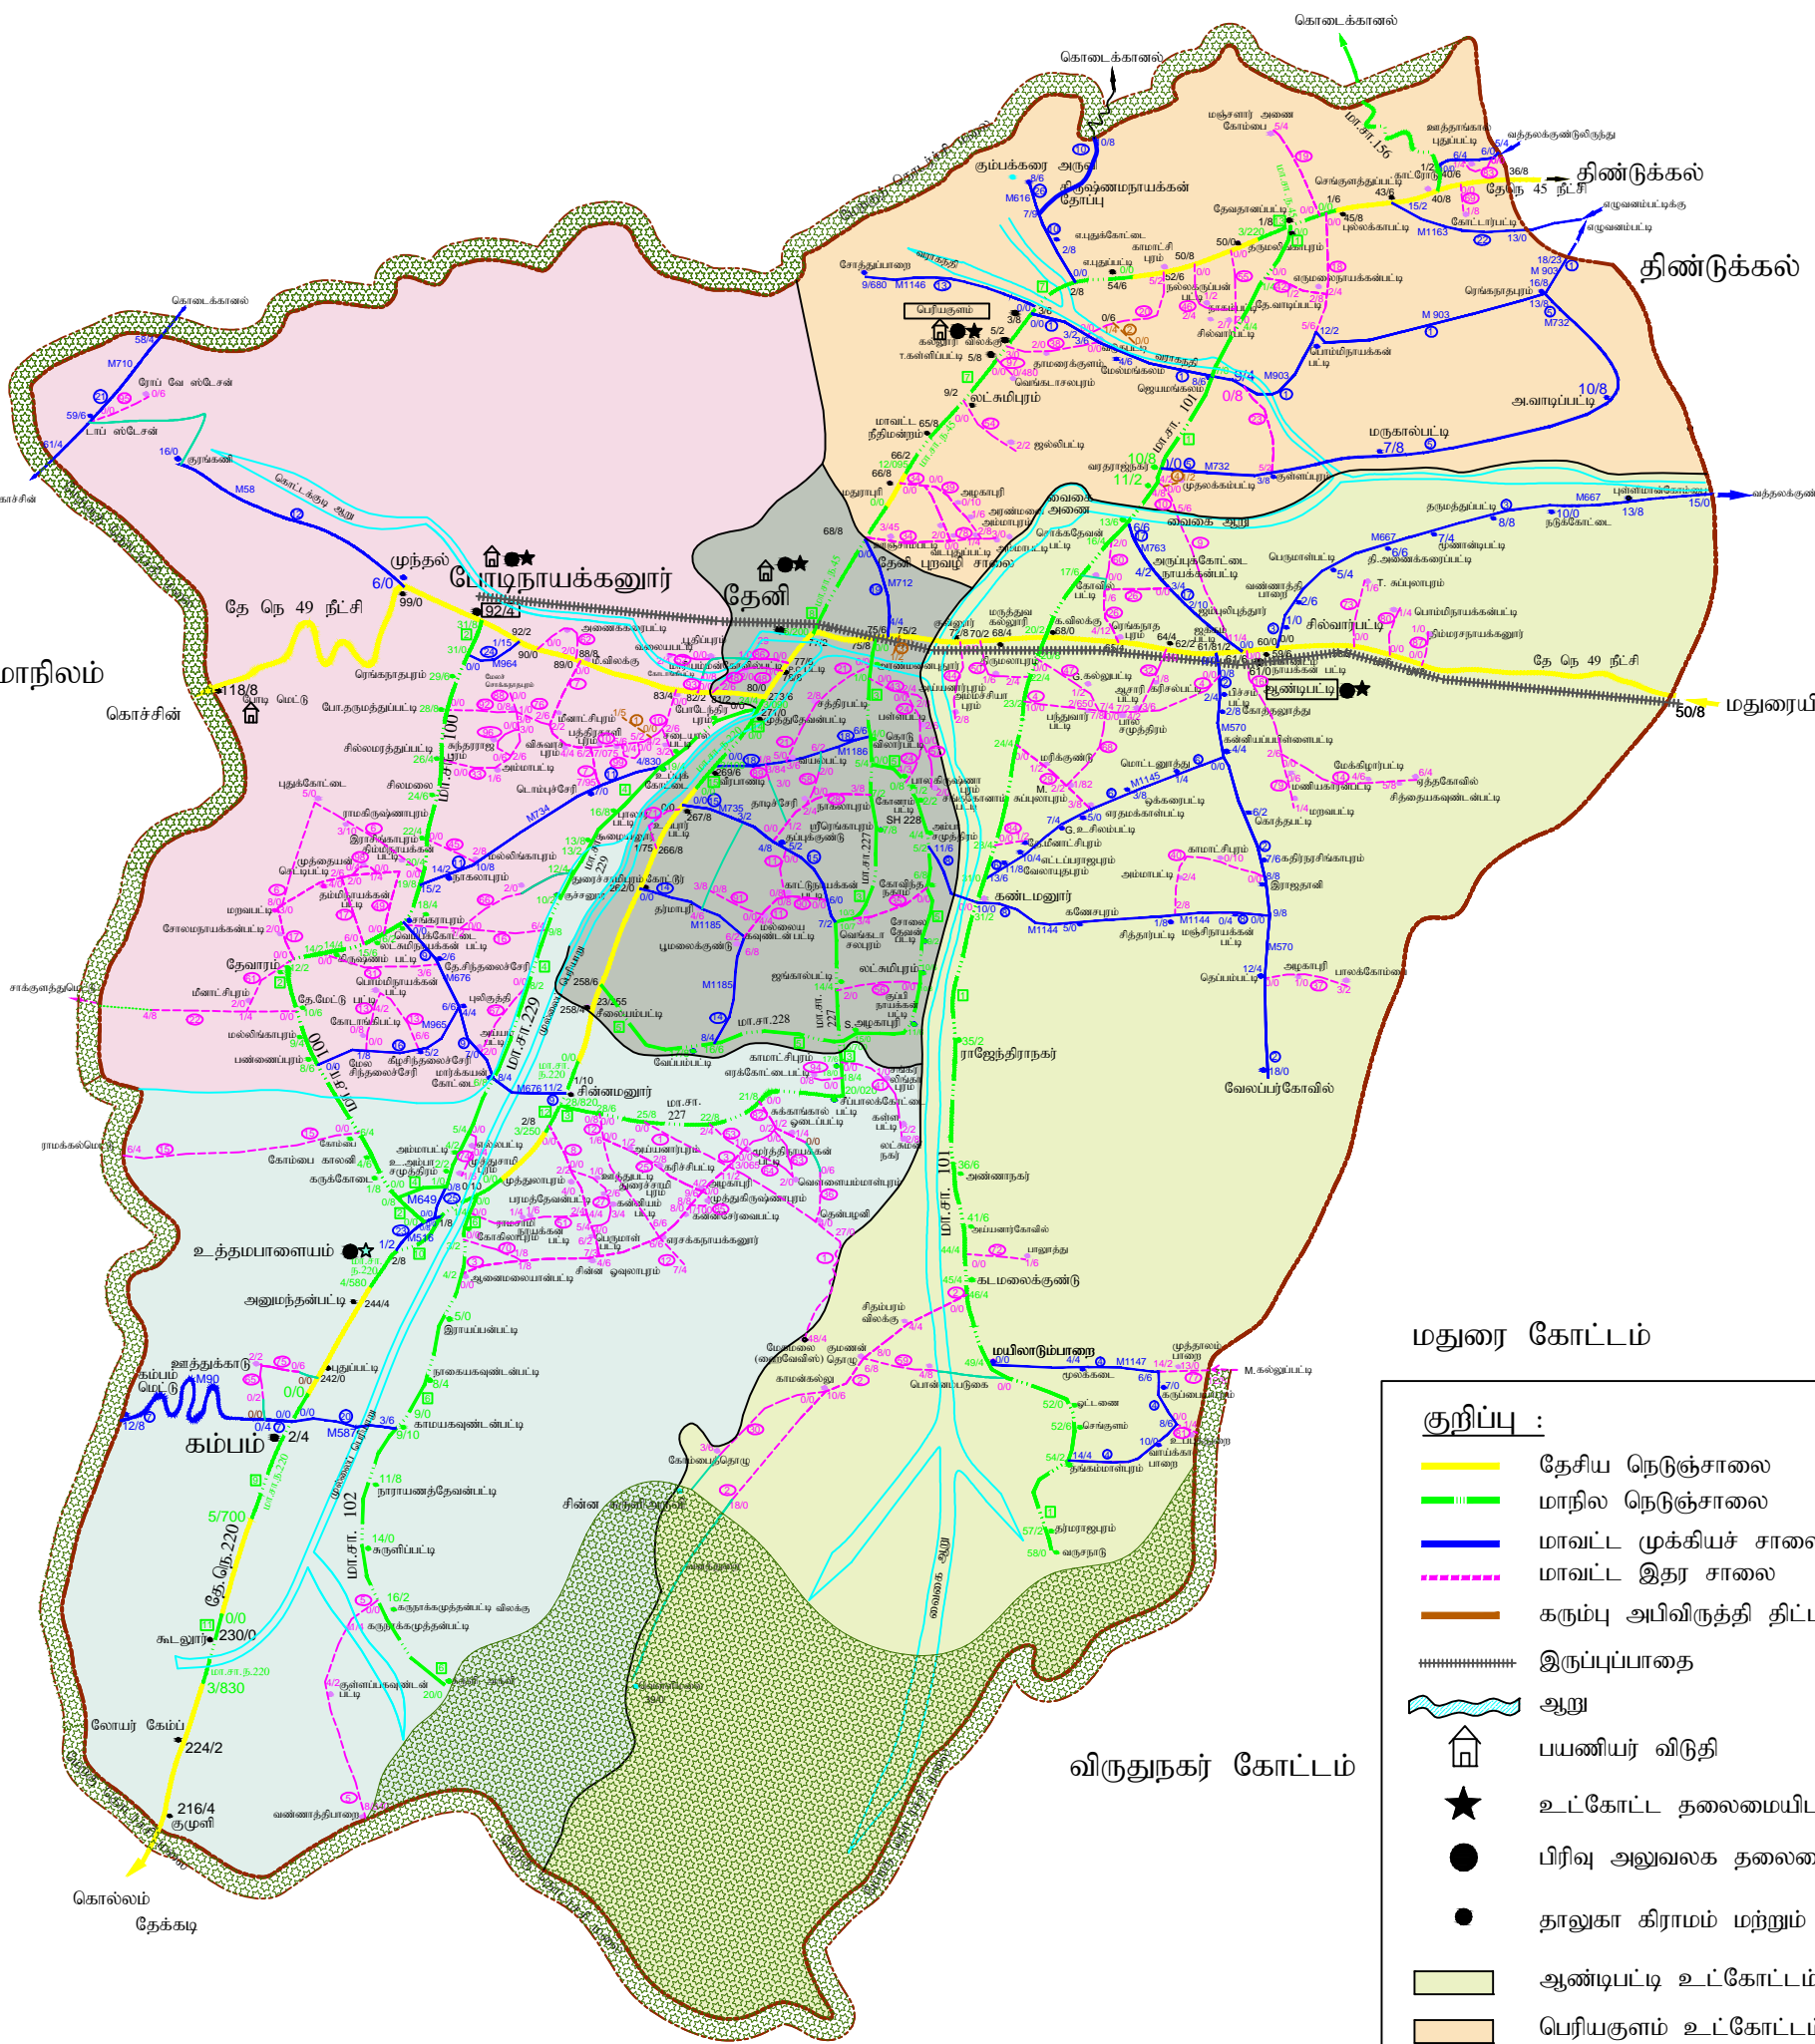

நெடுஞ்சாலைத்துறை க(ம)ப தேனி கோட்ட எல்கை வரைபடம்-31.3.2016

திண்டுக்கல் கோட்டம்

திண்டுக்கல் கோட்டம்

மதுரையில் இருந்து

மதுரை கோட்டம்

விருதுநகர் கோட்டம்

கேரள மாநிலம்

கேரள மாநிலம்

குறிப்பு :

- தேசிய நெடுஞ்சாலை
- மாநில நெடுஞ்சாலை
- மாவட்ட முக்கியச் சாலை
- மாவட்ட இதர சாலை
- கரும்பு அபிவிருத்தி திட்டச் சாலை
- இருப்புப்பாதை
- ~ ஆறு
- பயணியர் விடுதி
- ★ உட்கோட்ட தலைமையிடம்
- பிரிவு அலுவலக தலைமையிடம்
- தாலுகா கிராமம் மற்றும் நகரம்
- ஆண்டிபட்டி உட்கோட்டம்
- பெரியகுளம் உட்கோட்டம்
- தேனி உட்கோட்டம்
- போடிநாயக்கனூர் உட்கோட்டம்
- உத்தமபாளையம் உட்கோட்டம்