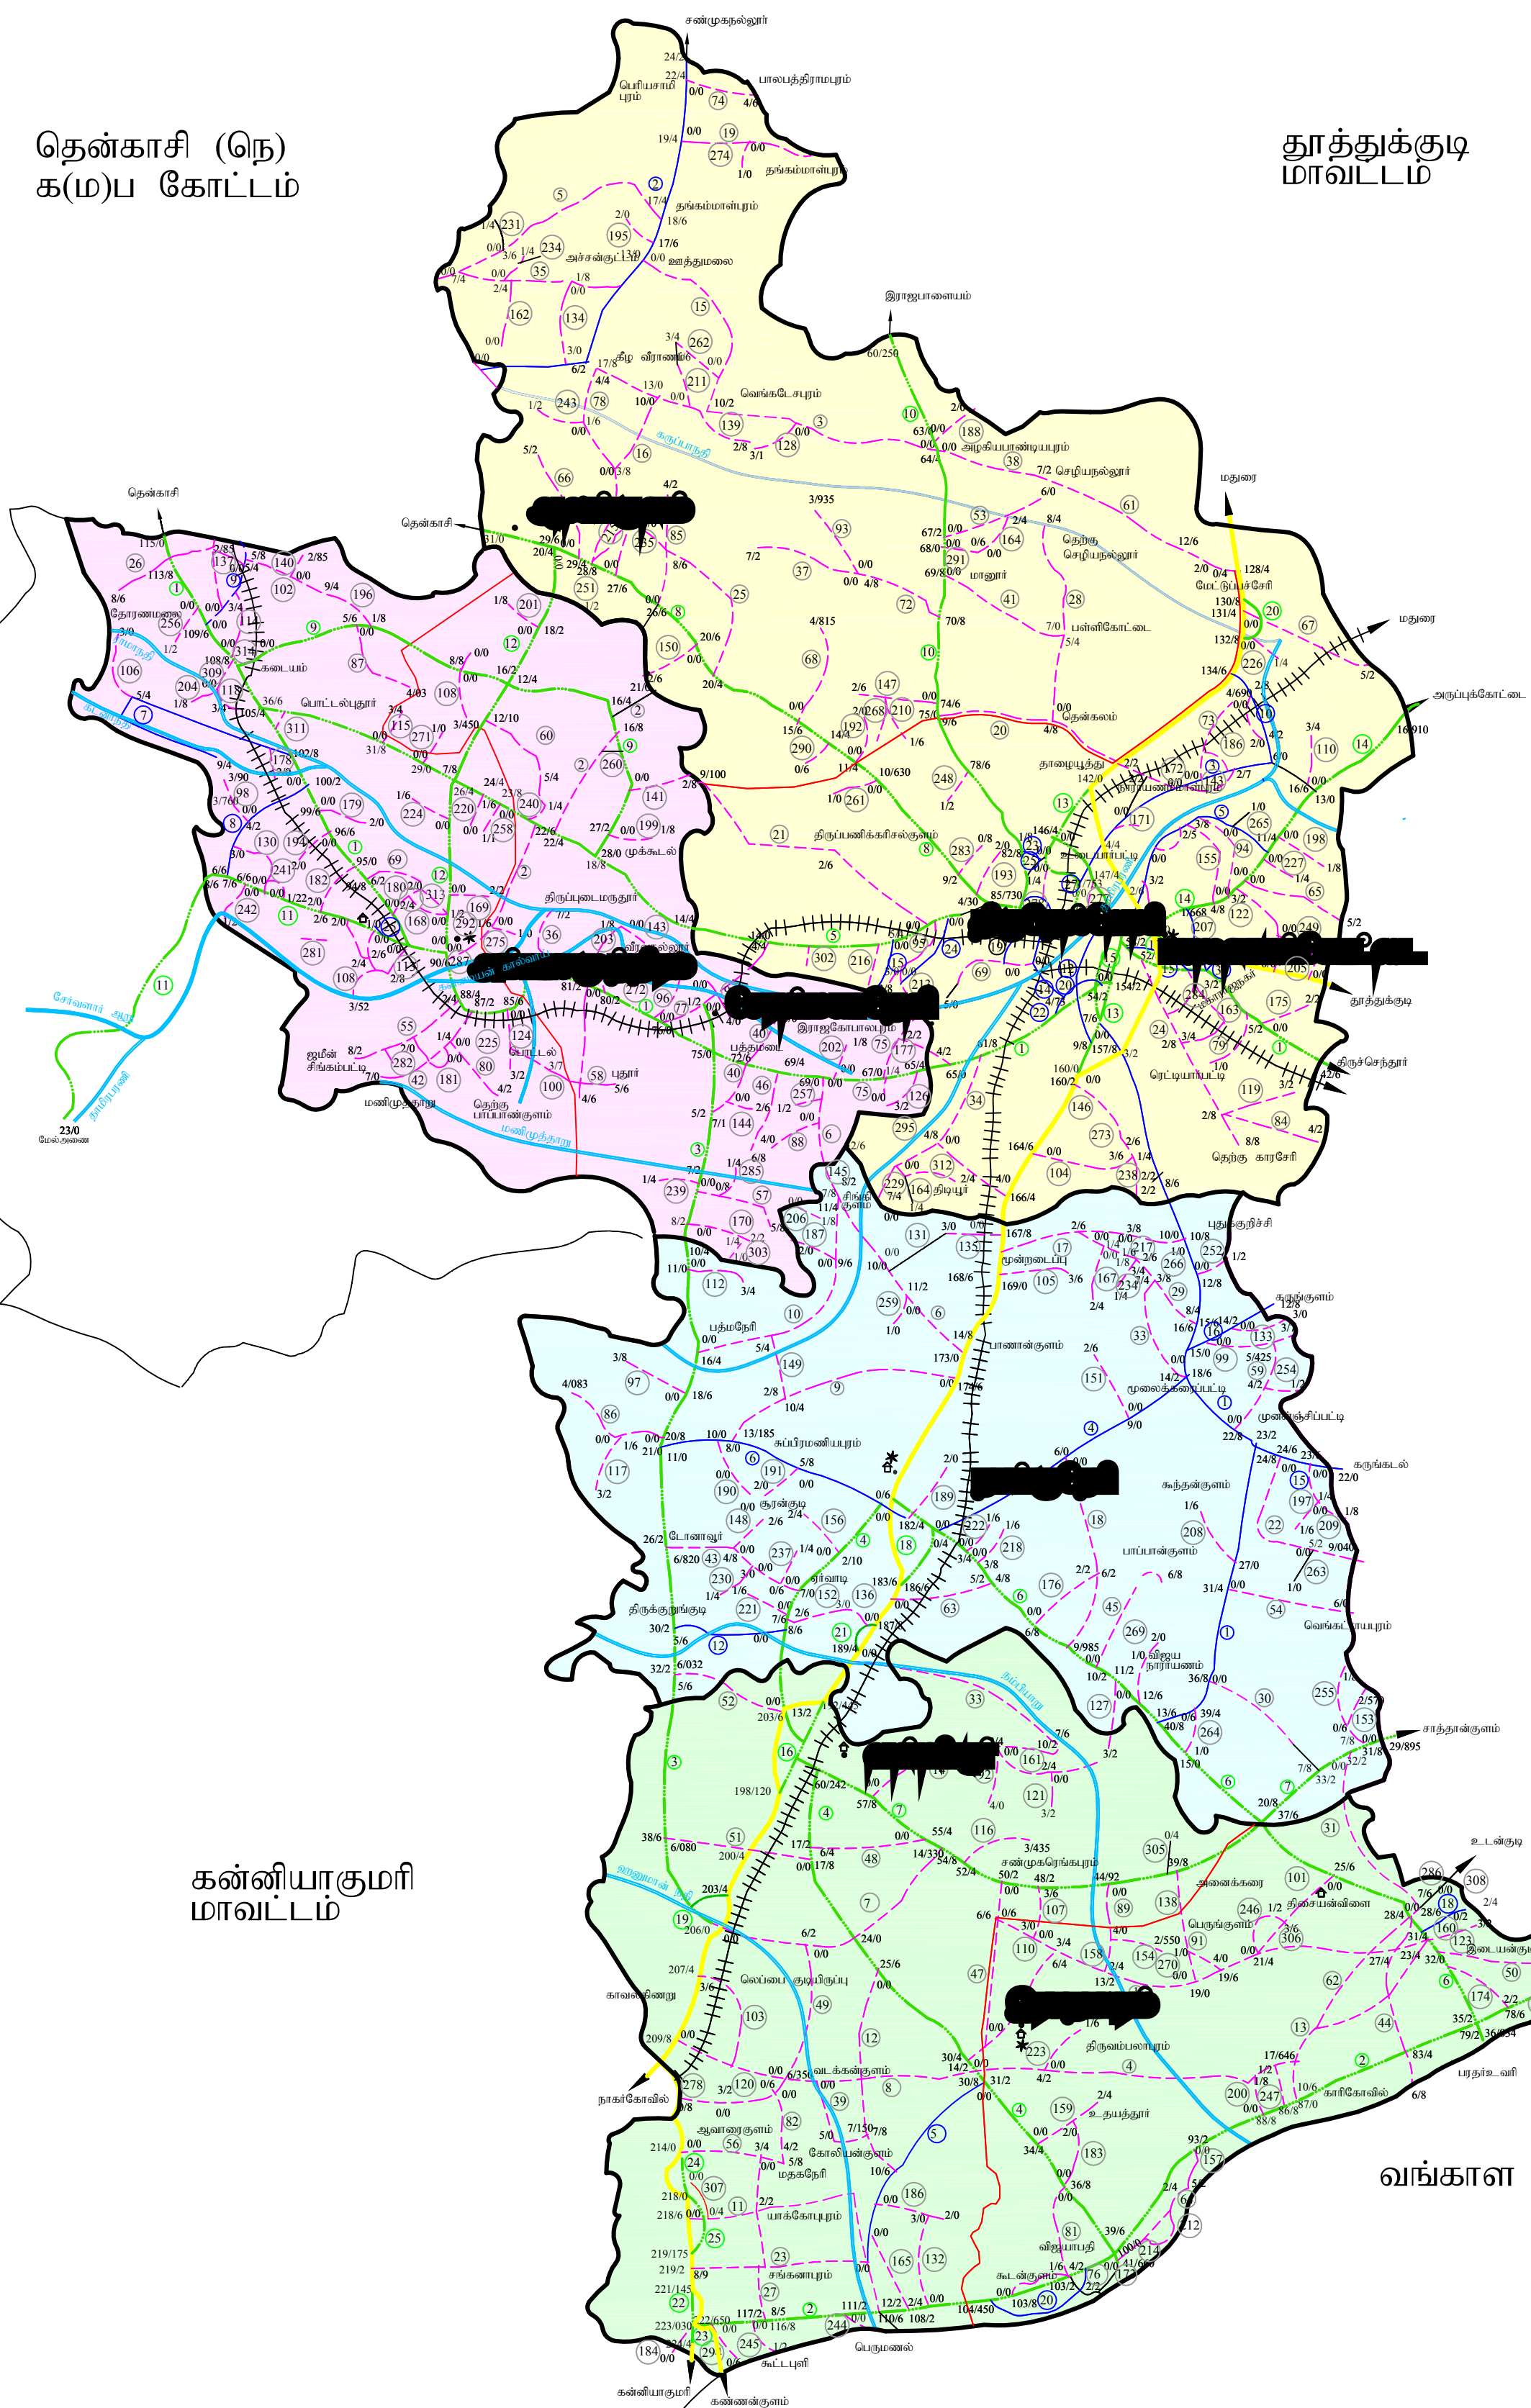

திருநெல்வேலி (நெ) க(ம)ப கோட்ட சாலைகள் வரைபடம் - 31.03.2016

அளவுத்திட்டம் (1"=2மைல்)

தென்காசி (நெ)
க(ம)ப கோட்டம்

தூத்துக்குடி
மாவட்டம்

கேரளா

கன்னியாகுமரி
மாவட்டம்

வங்காள விரிகுடா

கொடுக்கப்பட்ட	
	தேசிய நெடுஞ்சாலைகள்
	மாநில நெடுஞ்சாலைகள்
	மாவட்ட முக்கிய சாலைகள்
	மாவட்ட இதர சாலைகள்
	இருப்பு பாதை
	கோட்ட எல்லை
	உபகோட்ட தலைமையிடம்
	நீரிடி அலுவலக தலைமையிடம்
	பயணியர் மாளிகை
	சுழி