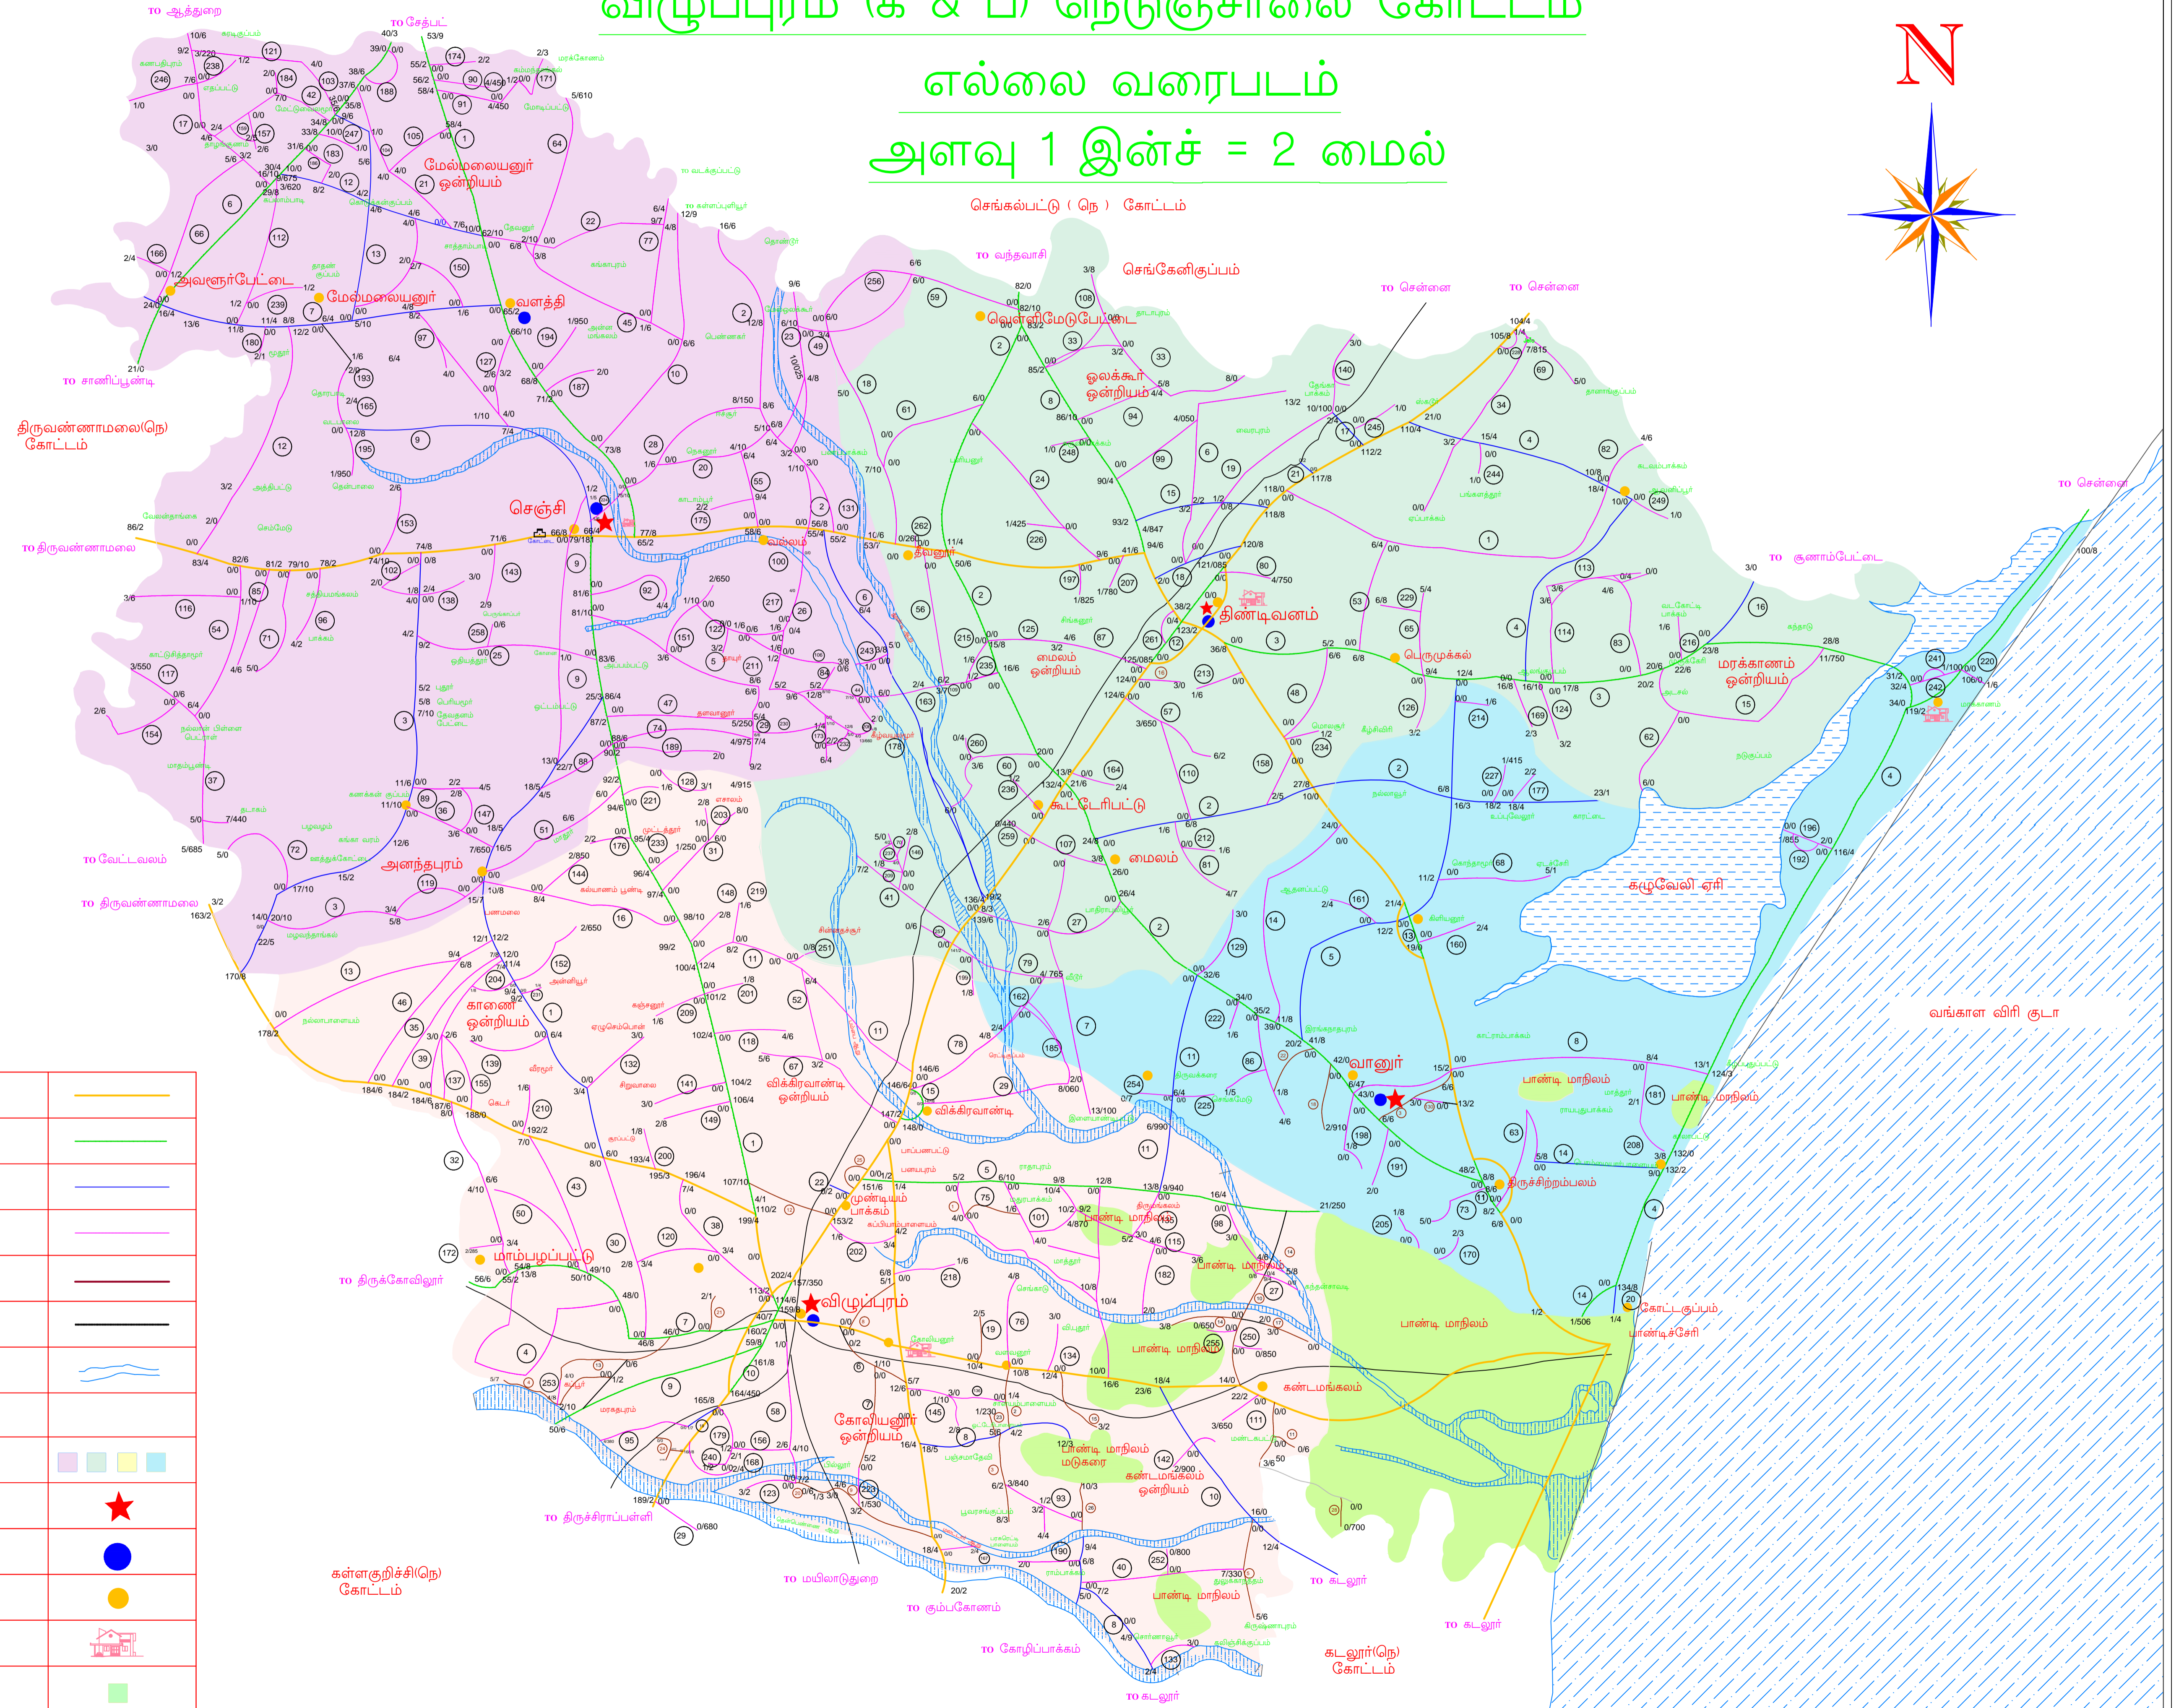

விழுப்புரம் (க & ப) நெடுஞ்சாலை கோட்டம்

எல்லை வரைபடம்

அளவு 1 இன்ச் = 2 மைல்

குறிப்பு :

தேசிய நெடுஞ்சாலை	—
மாநில நெடுஞ்சாலை	—
மாவட்ட முக்கியசாலை	—
இதர மாவட்டசாலை	—
கரும்பு அபிவிருத்திசாலை	—
இருப்புபாதை	—
ஆறு	—
கோட்ட எல்லை	—
உட்கோட்ட எல்லை	—
உட்கோட்ட தலைமையிடம்	★
பிரிவு தலைமையிடம்	●
கிராமம் / வட்டம் / நகரம் / மாநகரம்	●
பயணியர் மாளிகை	—
புதுவை மாநிலம்	—